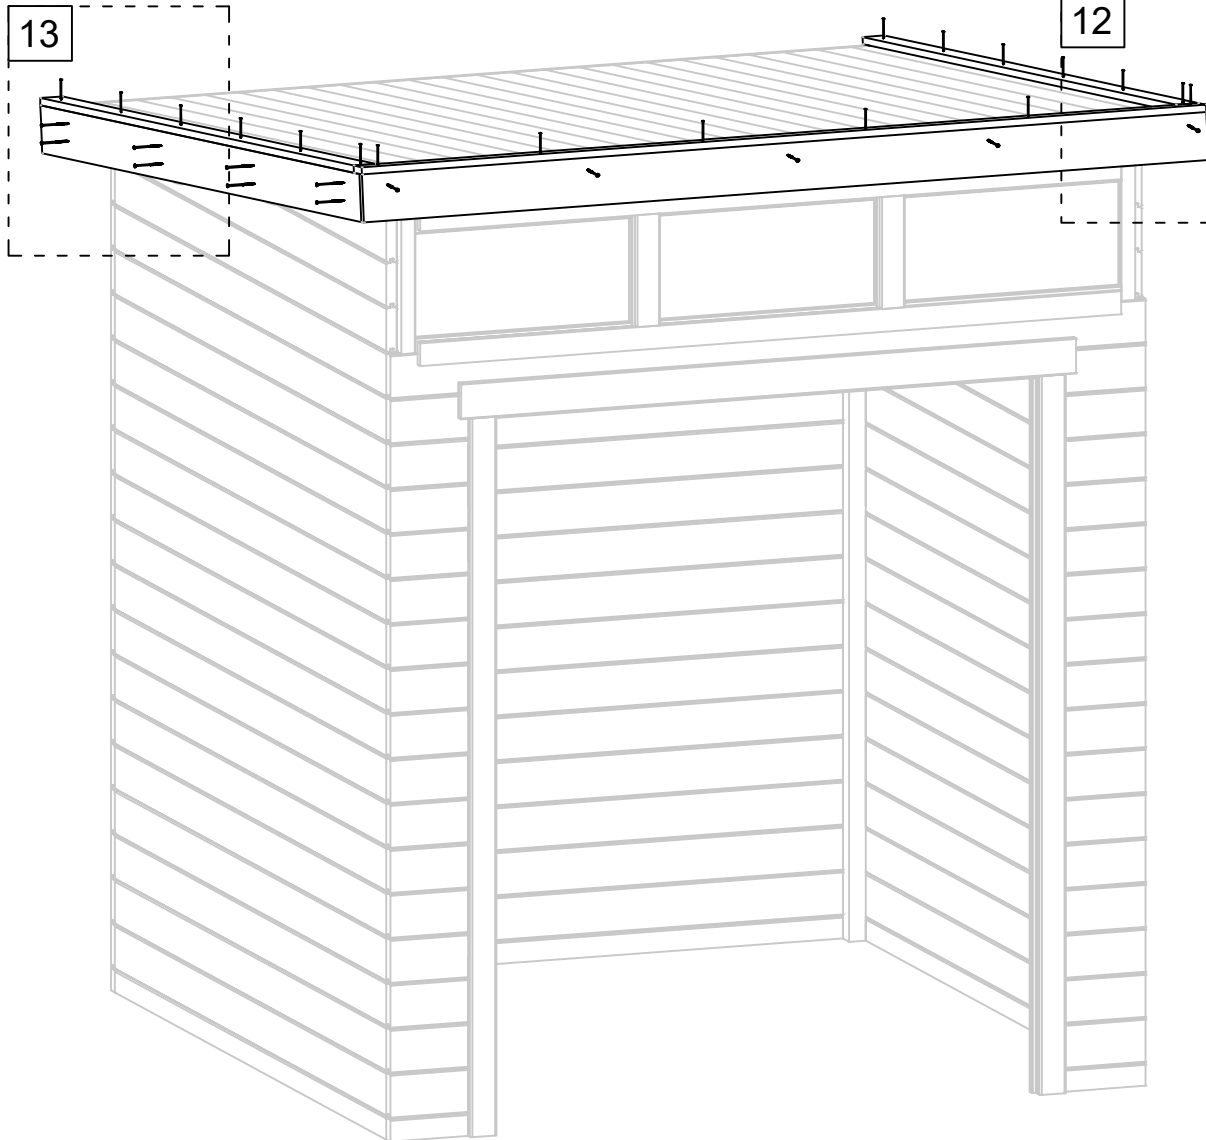

Art. Nr. 2851296