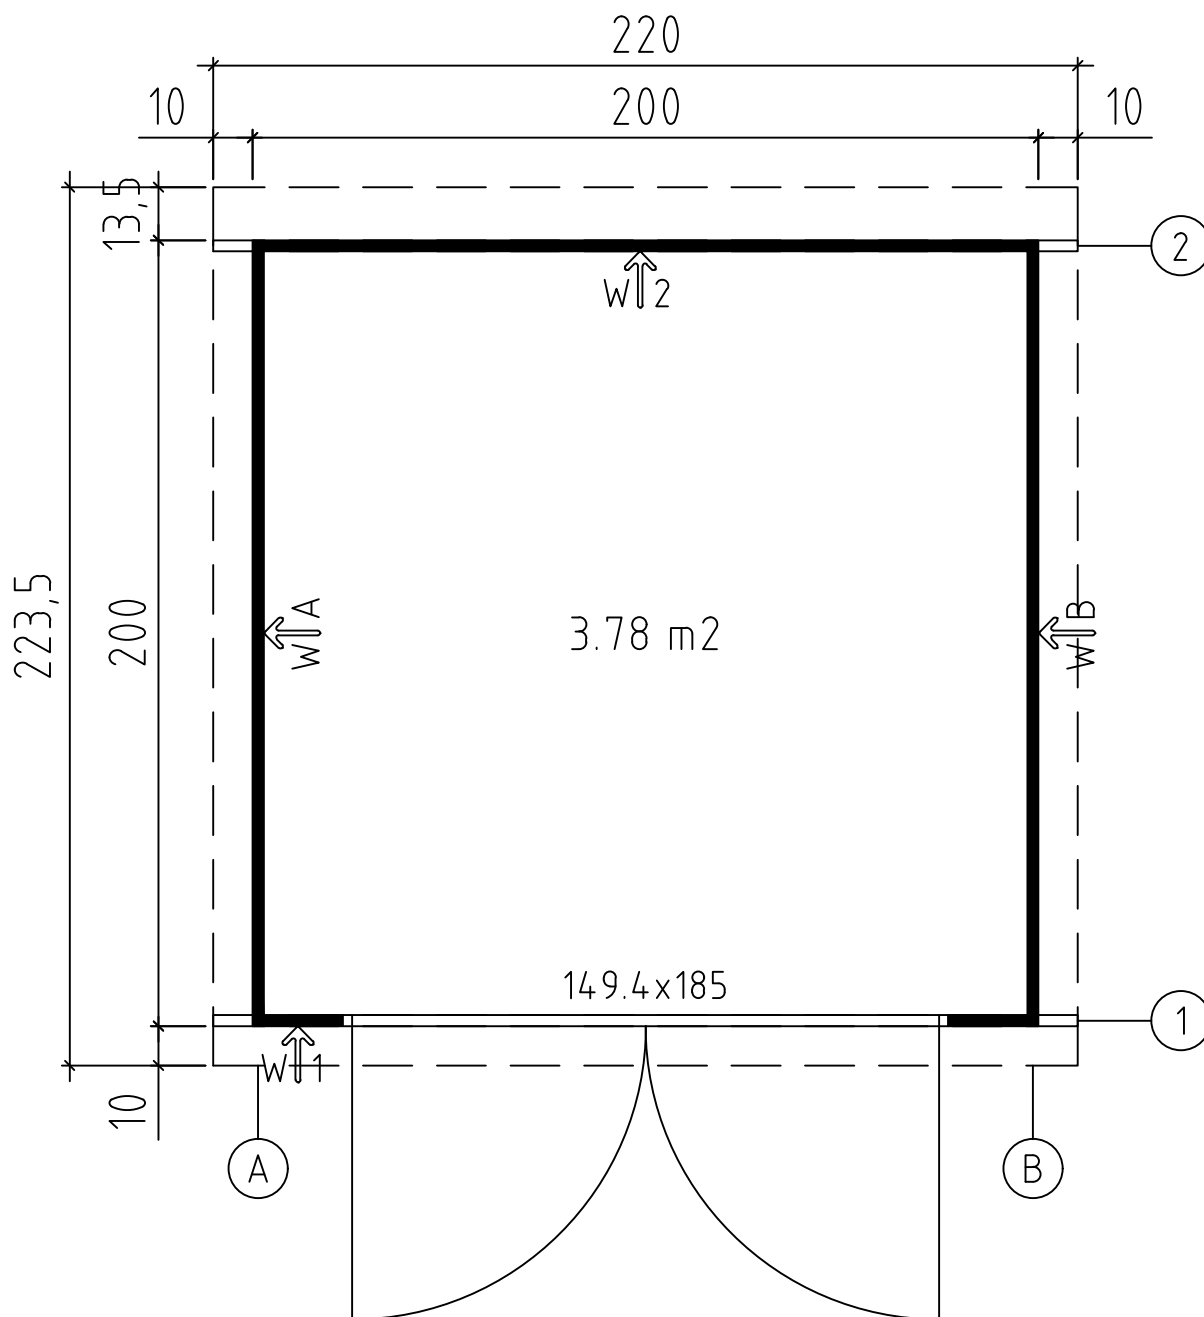

Groundplan - Grundplan - Plan de masse -
Planimetria - Plattegrond - Põhiplaan