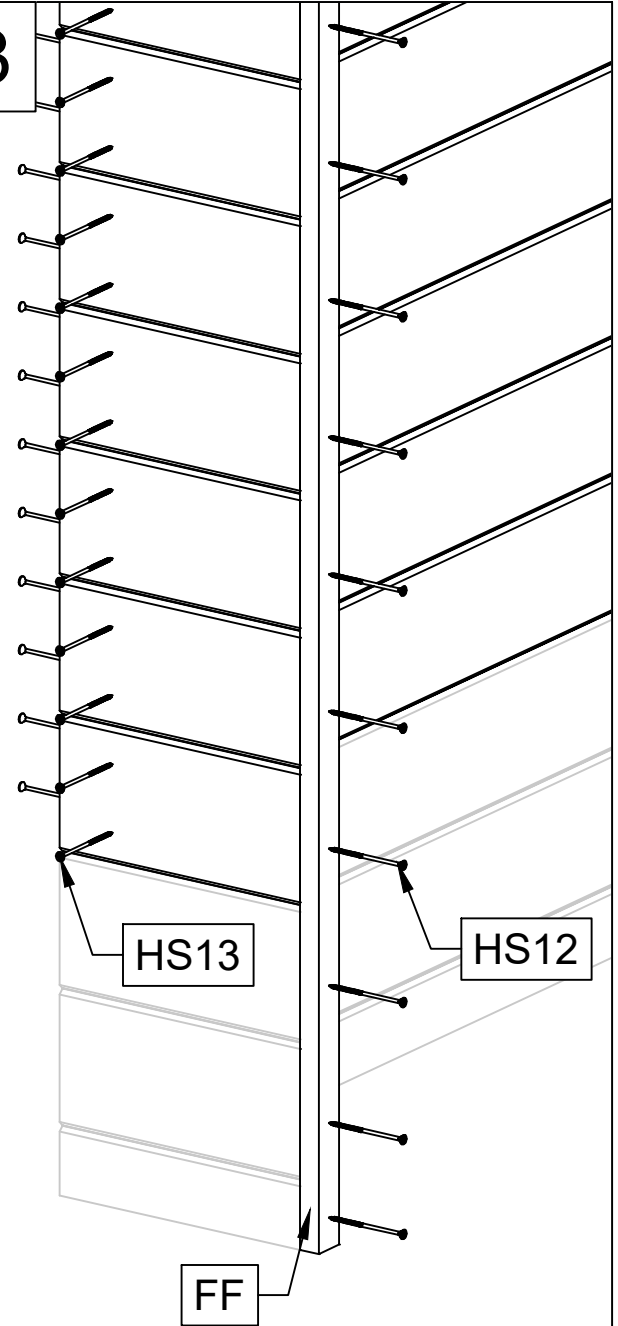

Art. Nr. 2851296

03

HS13

HS12

FF