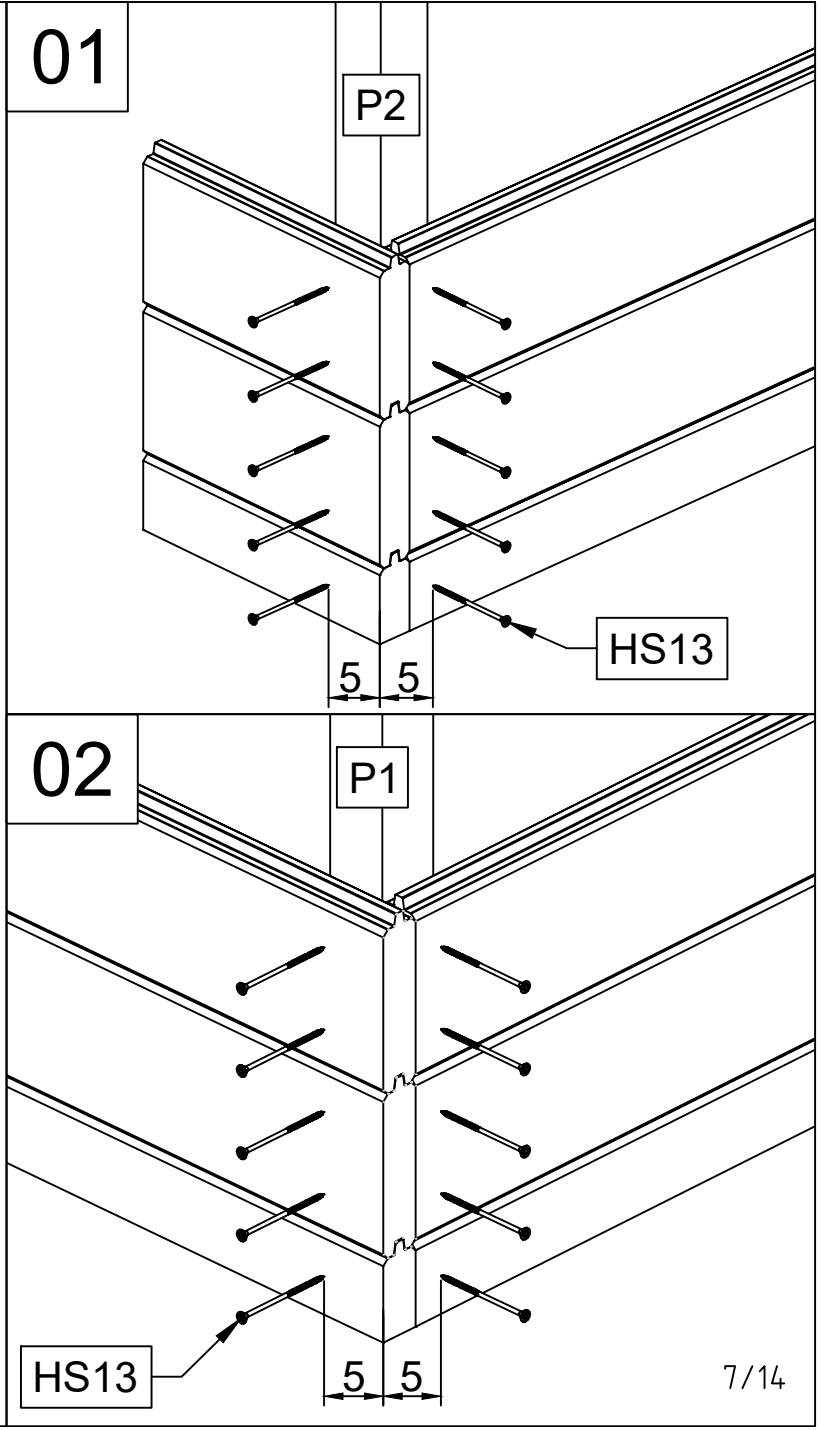

Art. Nr. 2851296