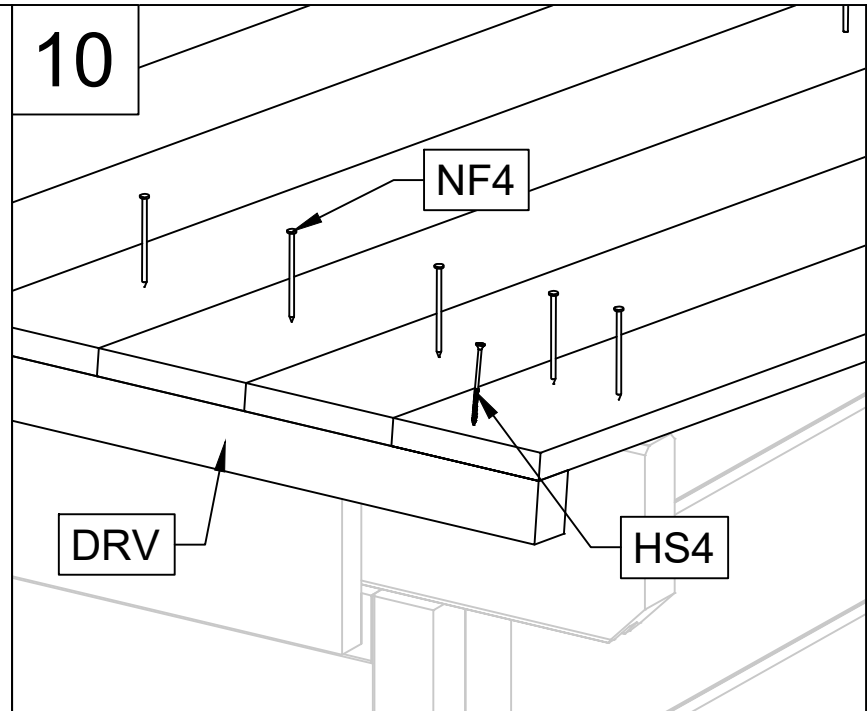

Art. Nr. 2851296