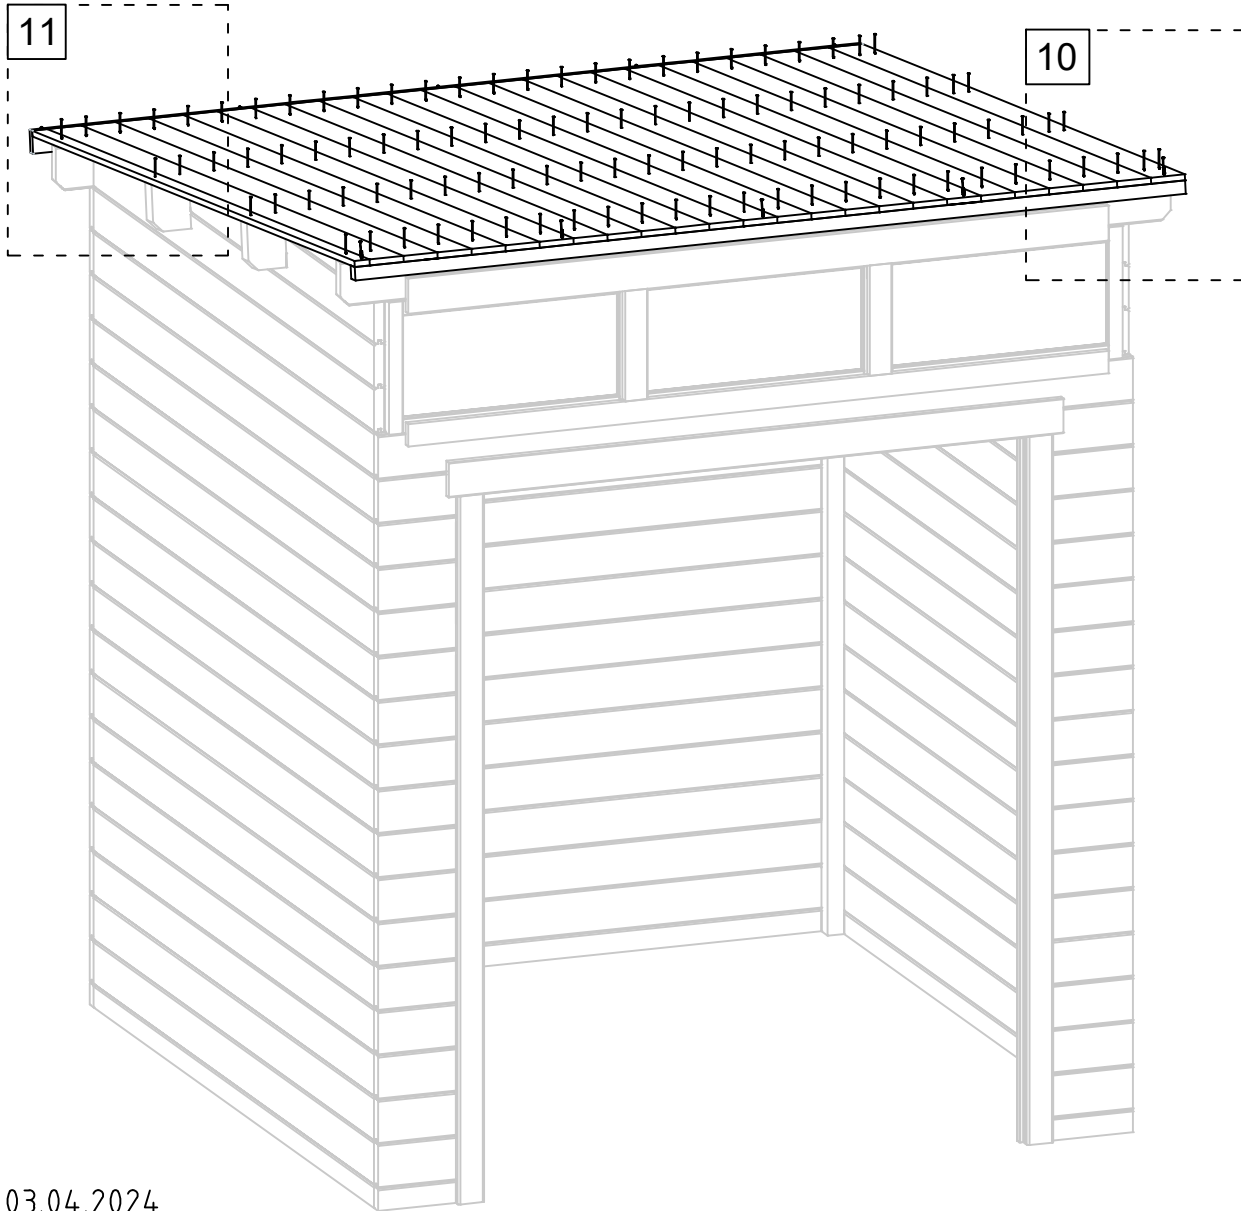

Art. Nr. 2851296