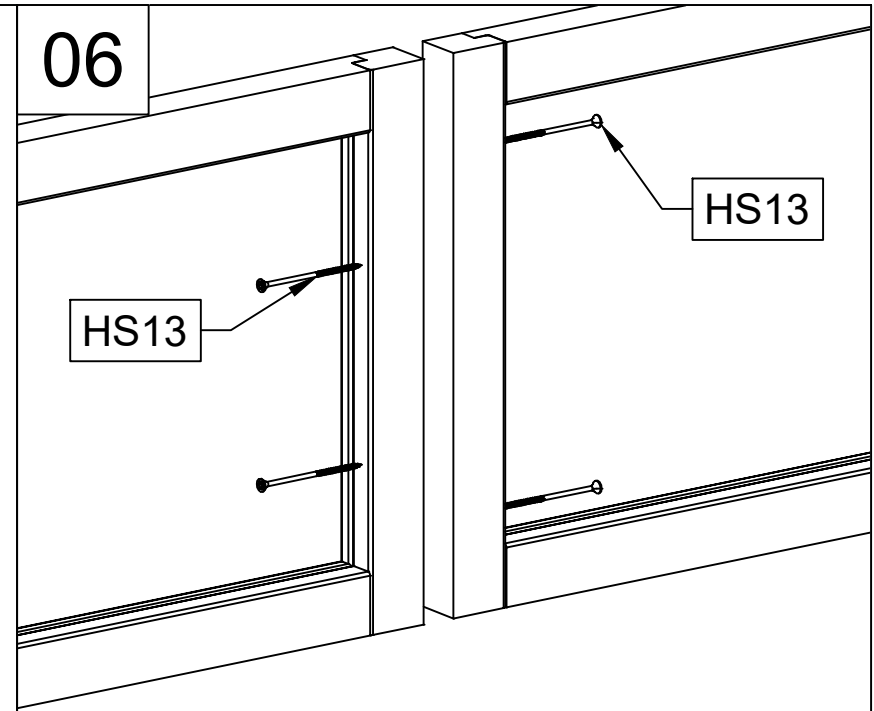

Art. Nr. 2851296