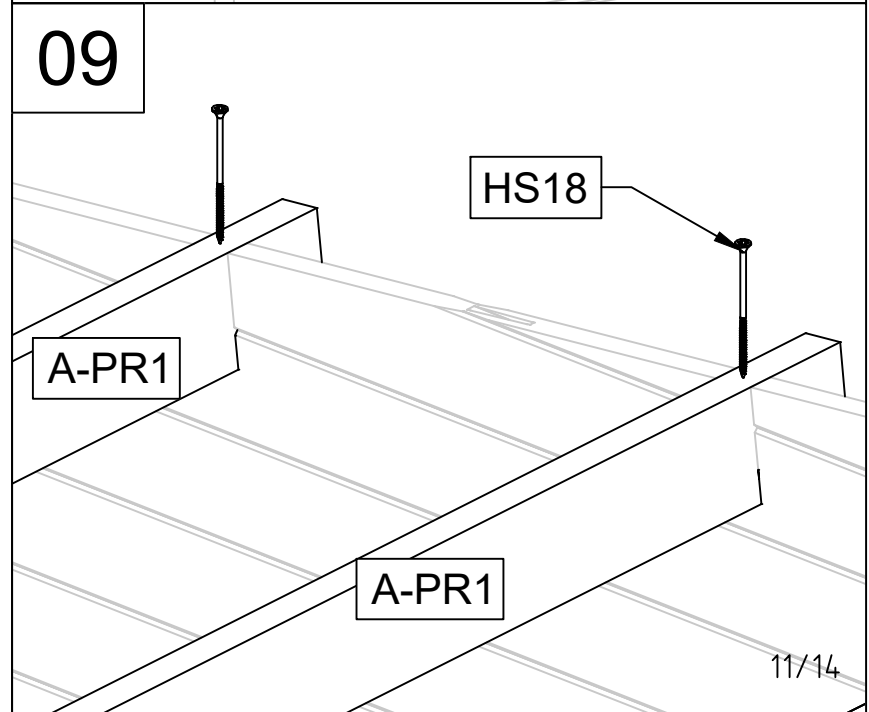

Art. Nr. 2851296