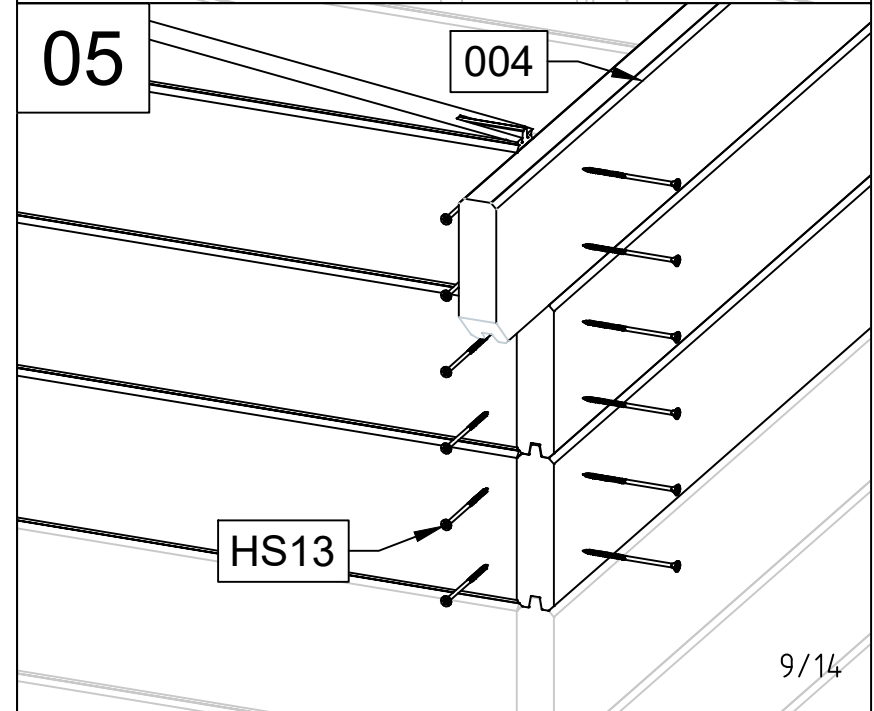

Art. Nr. 2851296