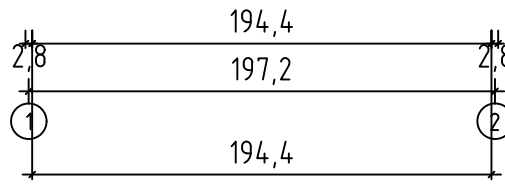

Art. Nr. 2851296

1/14

03.04.2024

Groundplan - Grundplan - Plan de masse -  
Planimetria - Plattegrond - Põhiplaan

Art. Nr. 2851296

Pos	03.04.2024 Piece list - Stückliste - Liste des pièces - Elementi - Stuklijst - Tükítabel Art.Nr. 2851296	5/14	Q	P (mm)	L (mm)
001 40010			2	28x57	230
002 40007			32	28x114	230
003 43414			1	28x114	2000
004 40012			2	28x114	2200
005 40013			1	28x57	2000
006 32068			18	28x114	2000
007 23514			2	28x57	194.4
008 21910			36	28x114	194.4
WA-1 43733			1		
WB-1 43733			1		
A-PR1 33279	Roof beam - Dachbalken - Panne de toit - Perlina del tetto - Gordingen / dakbalk - Pärilin 		2	44x120	2200
DB 30660	Roof boards - Dachbretter - Voliges - Perlina per tetto - Dakhout - Katuselaud 		25	90x15.5	2250
RS1 43026	Railing strip - Begrenzungsleiste - Rembarde - Sbarra - Afscheidingslijst - Piirdelaud 		4	18x58	284
RS2 43415	Railing strip - Begrenzungsleiste - Rembarde - Sbarra - Afscheidingslijst - Piirdelaud 		2	18x58	1856
RFF1 43418	Roofing felt fillet - Dachpappenleiste - Baguette de fixation du feutre bitumeux - Asse per fissaggio guaina bituminosa - Afdeklijst asfaltpapier - Katusepapiilist 		1	18x58	2236
RFF2 43734	Roofing felt fillet - Dachpappenleiste - Baguette de fixation du feutre bitumeux - Asse per fissaggio guaina bituminosa - Afdeklijst asfaltpapier - Katusepapiilist 		2	18x58	2260
CF1 43028	Corner fillet - Deckleiste - Profils de finition angles a l'exterieur - Massello d'angolo - (hoek)lijst - Nurgaliist 		2	18x70	2220
CF2 24882	Corner fillet - Deckleiste - Profils de finition angles a l'exterieur - Massello d'angolo - (hoek)lijst - Nurgaliist 		2	18x70	2451
RS3 43420	Railing strip - Begrenzungsleiste - Rembarde - Sbarra - Afscheidingslijst - Piirdelaud 		2	18x90	1856
CF3 43029	Corner fillet - Deckleiste - Profils de finition angles a l'exterieur - Massello d'angolo - (hoek)lijst - Nurgaliist 		2	18x90	2109
CF4 24886	Corner fillet - Deckleiste - Profils de finition angles a l'exterieur - Massello d'angolo - (hoek)lijst - Nurgaliist 		2	18x90	2337
P1 44805	Corner stud - Eckpfosten - Poteaux d'angle pour fixation des madriers - Perno angolare - Hoek staander (kolom) - Nurgapost 		2	55x55	2280
P2 48039	Corner stud - Eckpfosten - Poteaux d'angle pour fixation des madriers - Perno angolare - Hoek staander (kolom) - Nurgapost 		2	55x55	2430