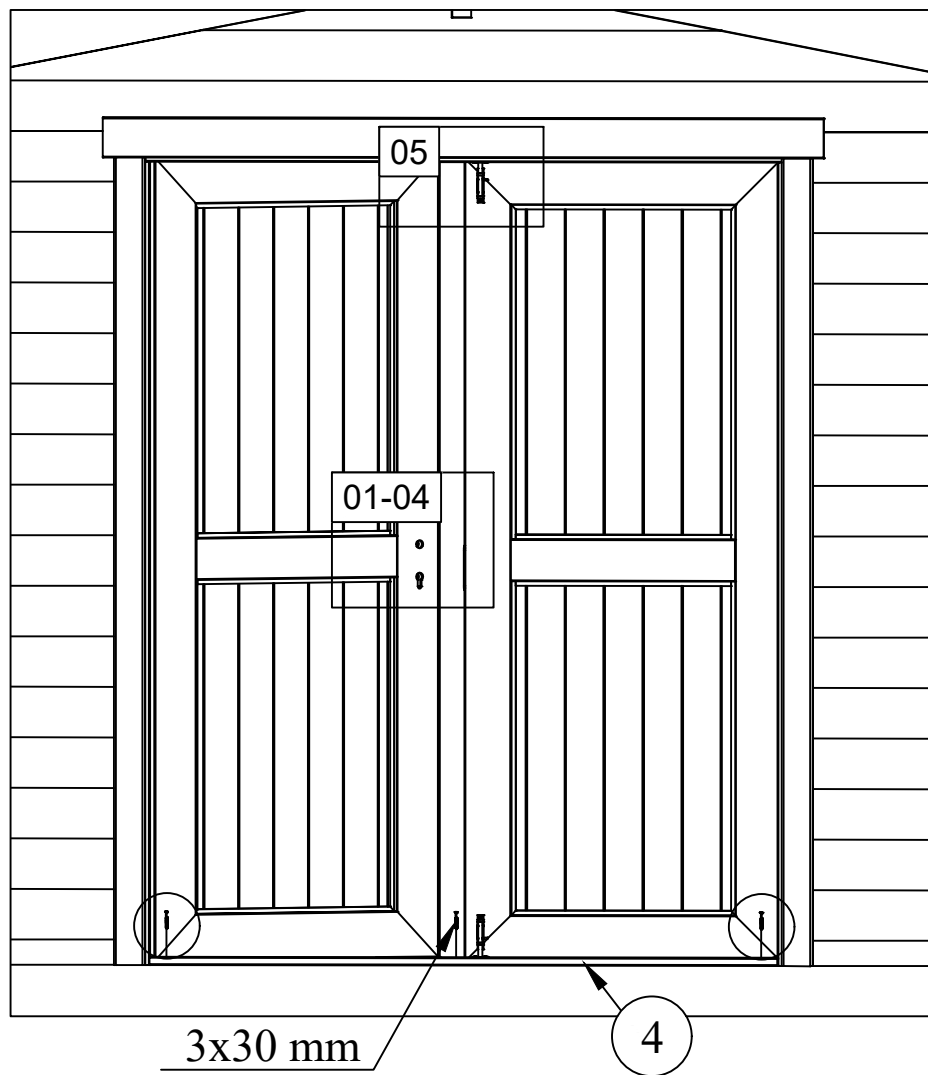

Pos	17.02.2022 Piece list - Stückliste - Liste des pièces - Elementi - Stuklijst - Tükitalabel 1944x340 AK.3.030.XM0.a XGA	1/1	Q	P (mm)	L (mm)
-----	---	-----	---	-----------	-----------

Glass size - Glasgröße - Taille de la vitre - Misura del vetro - Glas afmeting - Klaasi mõõt: 588x280 mm

Pos	26.01.2024	Piece list - Stückliste - Liste des pièces - Elementi - Stuklijst - Tükitabel 1494x1850 TUL.2.050.IVP.MMX28 TA+28	1/2	Q	P (mm)	L (mm)
						
						 1418x1792 mm
1	Upper door jamb - Türrahmen oben - Cadre de porte supérieur - Telaio superiore della porta - Bovendorpel - Ukse ülemine leng		1	66x100	1628	
2	Left door jamb - Türrahmen links - Cadre de porte gauche - Telaio montante sinistro della porta - Linkerstijl deurframe - Ukse vasak leng		1	66x80	1850	
3	Right door jamb - Türrahmen rechts - Cadre de porte droit - Telaio montante destro della porta - Rechterstijl deurframe - Ukse parem leng		1	66x80	1850	
4	Doorstep - Swelle - Barre de seuil - Soglia della porta - Deurdorpel - Lävepakk		1	20x21	1418	
5	Connection strip - Deckleiste - Baguette de battement - Profilo verticale della porta - Stulplijst - Kokkuvaltsiliist		1	13x30	1812	