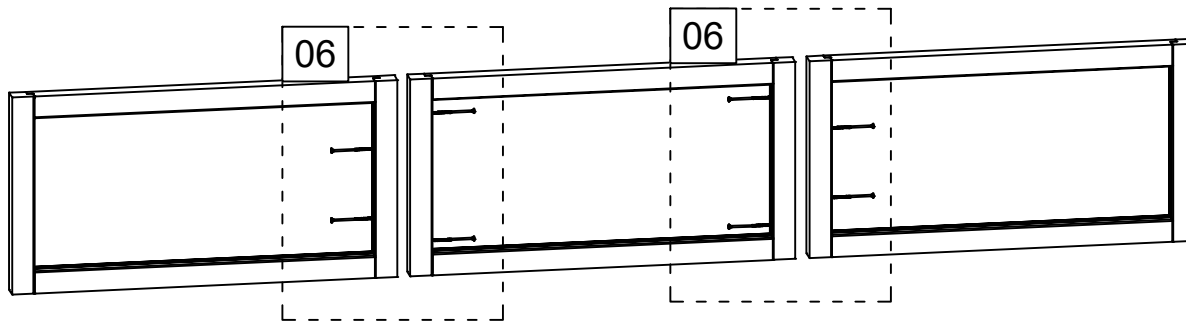

Art. Nr. 2851296