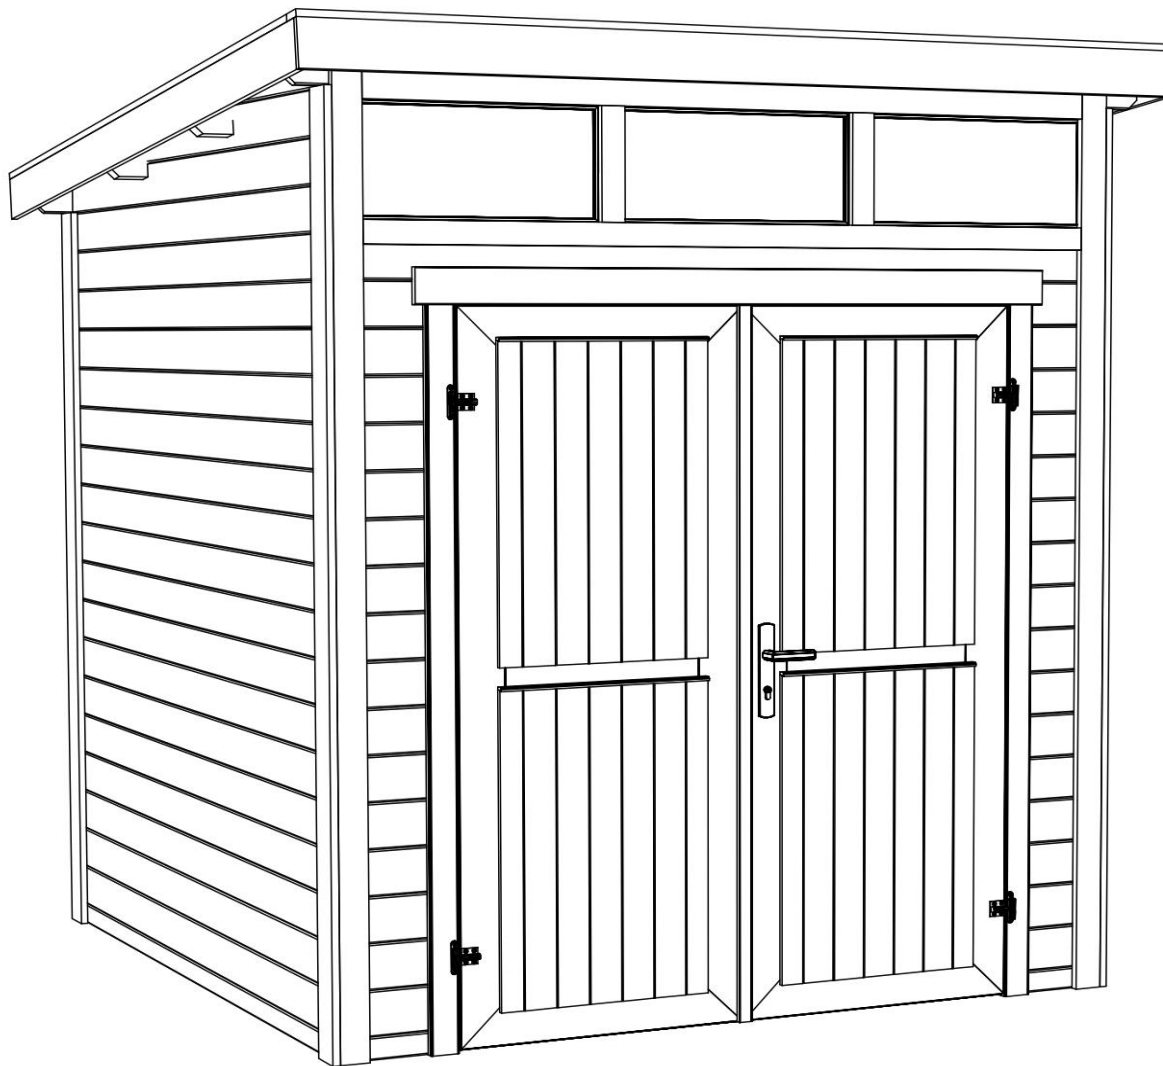

Art. Nr. 2851296

1/14

03.04.2024

Groundplan - Grundplan - Plan de masse -  
Planimetria - Plattegrond - Põhiplaan

Art. Nr. 2851296

Pos	03.04.2024 Piece list - Stückliste - Liste des pièces - Elementi - Stuklijst - Tükítabel Art.Nr. 2851296	5/14	Q	P (mm)	L (mm)
001 40010			2	28x57	230
002 40007			32	28x114	230
003 43414			1	28x114	2000
004 40012			2	28x114	2200
005 40013			1	28x57	2000
006 32068			18	28x114	2000
007 23514			2	28x57	194.4
008 21910			36	28x114	194.4
WA-1 43733			1		
WB-1 43733			1		
A-PR1 33279	Roof beam - Dachbalken - Panne de toit - Perlina del tetto - Gordingen / dakbalk - Pärilin 		2	44x120	2200
DB 30660	Roof boards - Dachbretter - Voliges - Perlina per tetto - Dakhout - Katuselaud 		25	90x15.5	2250
RS1 43026	Railing strip - Begrenzungsleiste - Rembarde - Sbarra - Afscheidingslijst - Piirdelaud 		4	18x58	284
RS2 43415	Railing strip - Begrenzungsleiste - Rembarde - Sbarra - Afscheidingslijst - Piirdelaud 		2	18x58	1856
RFF1 43418	Roofing felt fillet - Dachpappenleiste - Baguette de fixation du feutre bitumeux - Asse per fissaggio guaina bituminosa - Afdeklijst asfaltpapier - Katusepapiilist 		1	18x58	2236
RFF2 43734	Roofing felt fillet - Dachpappenleiste - Baguette de fixation du feutre bitumeux - Asse per fissaggio guaina bituminosa - Afdeklijst asfaltpapier - Katusepapiilist 		2	18x58	2260
CF1 43028	Corner fillet - Deckleiste - Profils de finition angles a l'exterieur - Massello d'angolo - (hoek)lijst - Nurgaliist 		2	18x70	2220
CF2 24882	Corner fillet - Deckleiste - Profils de finition angles a l'exterieur - Massello d'angolo - (hoek)lijst - Nurgaliist 		2	18x70	2451
RS3 43420	Railing strip - Begrenzungsleiste - Rembarde - Sbarra - Afscheidingslijst - Piirdelaud 		2	18x90	1856
CF3 43029	Corner fillet - Deckleiste - Profils de finition angles a l'exterieur - Massello d'angolo - (hoek)lijst - Nurgaliist 		2	18x90	2109
CF4 24886	Corner fillet - Deckleiste - Profils de finition angles a l'exterieur - Massello d'angolo - (hoek)lijst - Nurgaliist 		2	18x90	2337
P1 44805	Corner stud - Eckpfosten - Poteaux d'angle pour fixation des madriers - Perno angolare - Hoek staander (kolom) - Nurgapost 		2	55x55	2280
P2 48039	Corner stud - Eckpfosten - Poteaux d'angle pour fixation des madriers - Perno angolare - Hoek staander (kolom) - Nurgapost 		2	55x55	2430