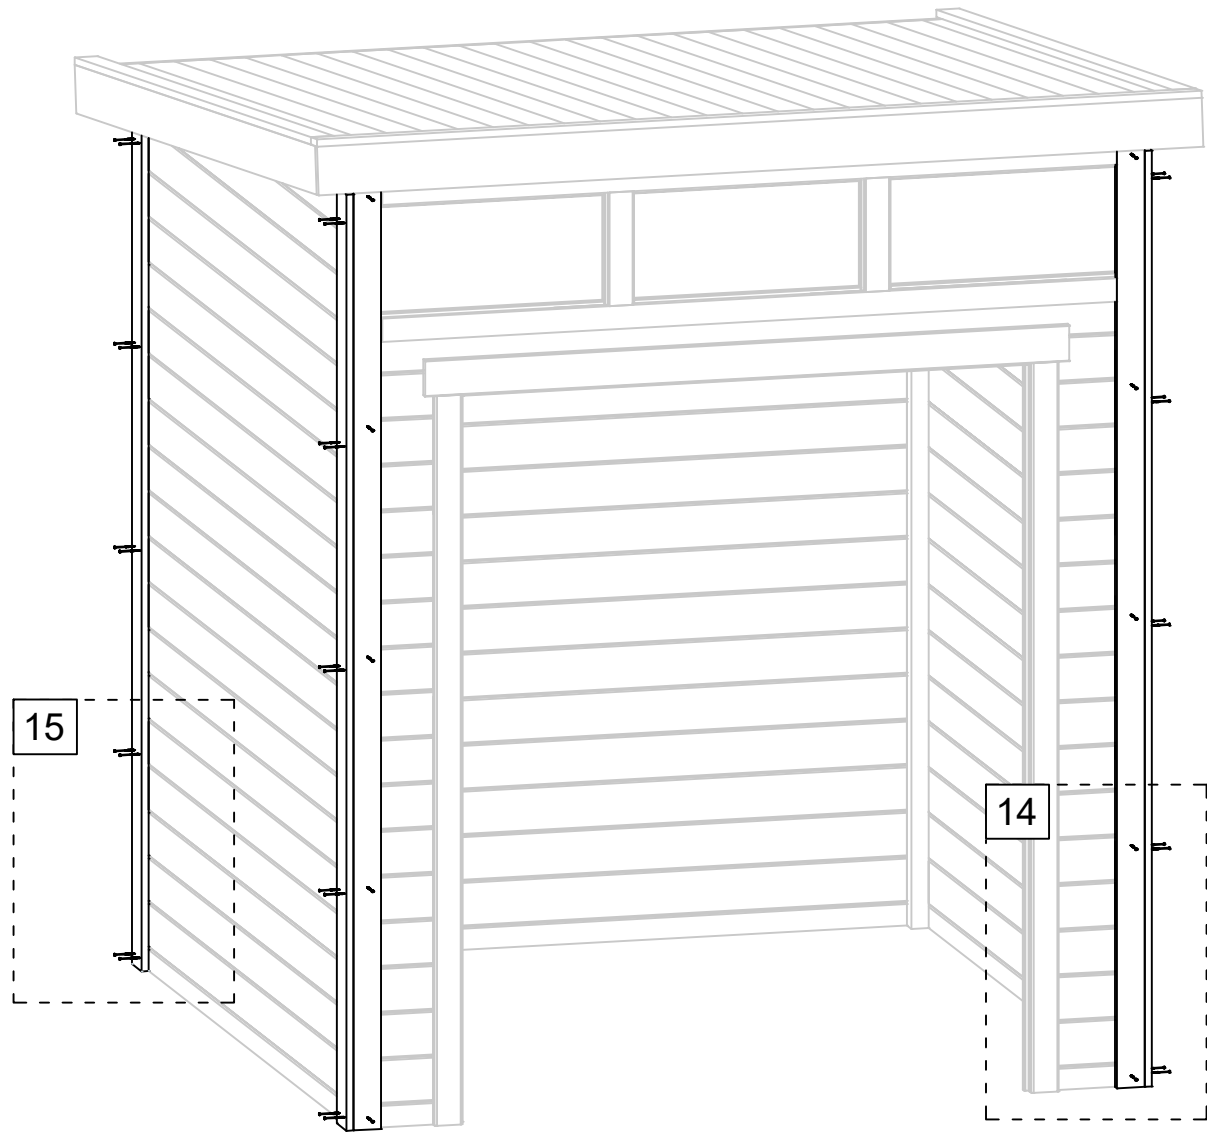

Art. Nr. 2851296