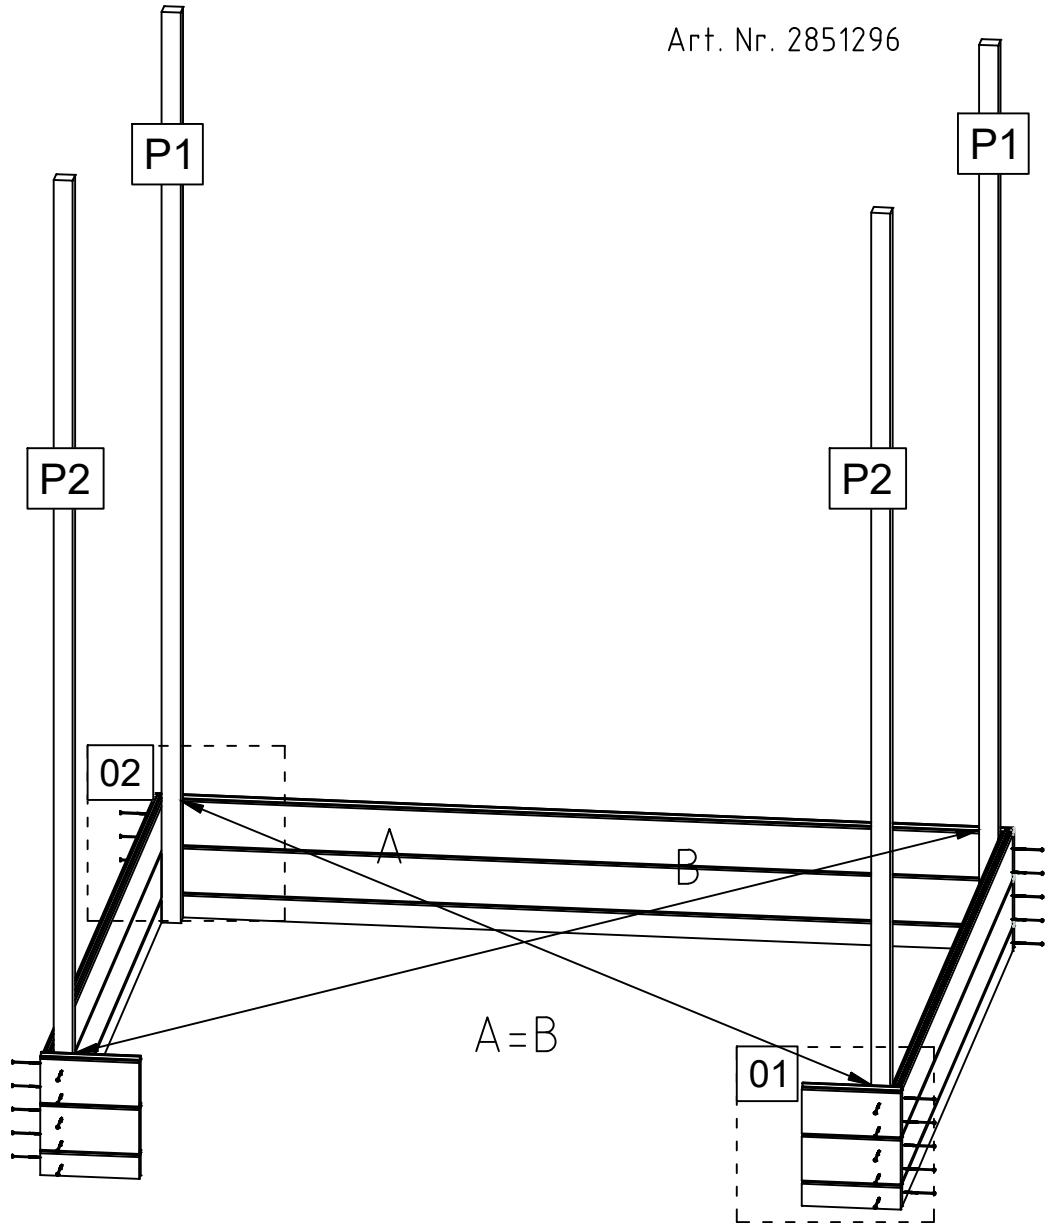

Art. Nr. 2851296