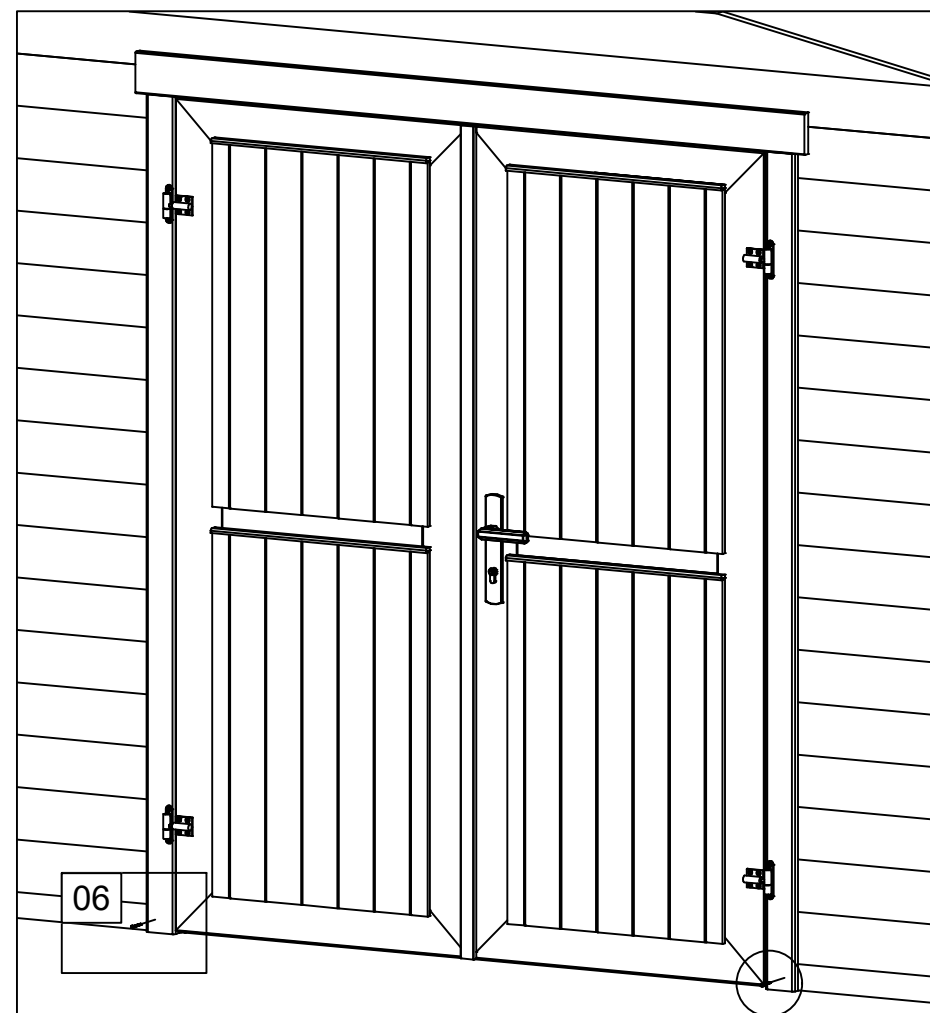

Pos	26.01.2024	Piece list - Stückliste - Liste des pièces - Elementi - Stuklijst - Tükitabel 1494x1850 TUL.2.050.IVP.MMX28 TA+28	1/2	Q	P (mm)	L (mm)
						
						 1418x1792 mm
1	Upper door jamb - Türrahmen oben - Cadre de porte supérieur - Telaio superiore della porta - Bovendorpel - Ukse ülemine leng		1	66x100	1628	
2	Left door jamb - Türrahmen links - Cadre de porte gauche - Telaio montante sinistro della porta - Linkerstijl deurframe - Ukse vasak leng		1	66x80	1850	
3	Right door jamb - Türrahmen rechts - Cadre de porte droit - Telaio montante destro della porta - Rechterstijl deurframe - Ukse parem leng		1	66x80	1850	
4	Doorstep - Swelle - Barre de seuil - Soglia della porta - Deurdorpel - Lävepakk		1	20x21	1418	
5	Connection strip - Deckleiste - Baguette de battement - Profilo verticale della porta - Stulplijst - Kokkuvaltsiliist		1	13x30	1812	