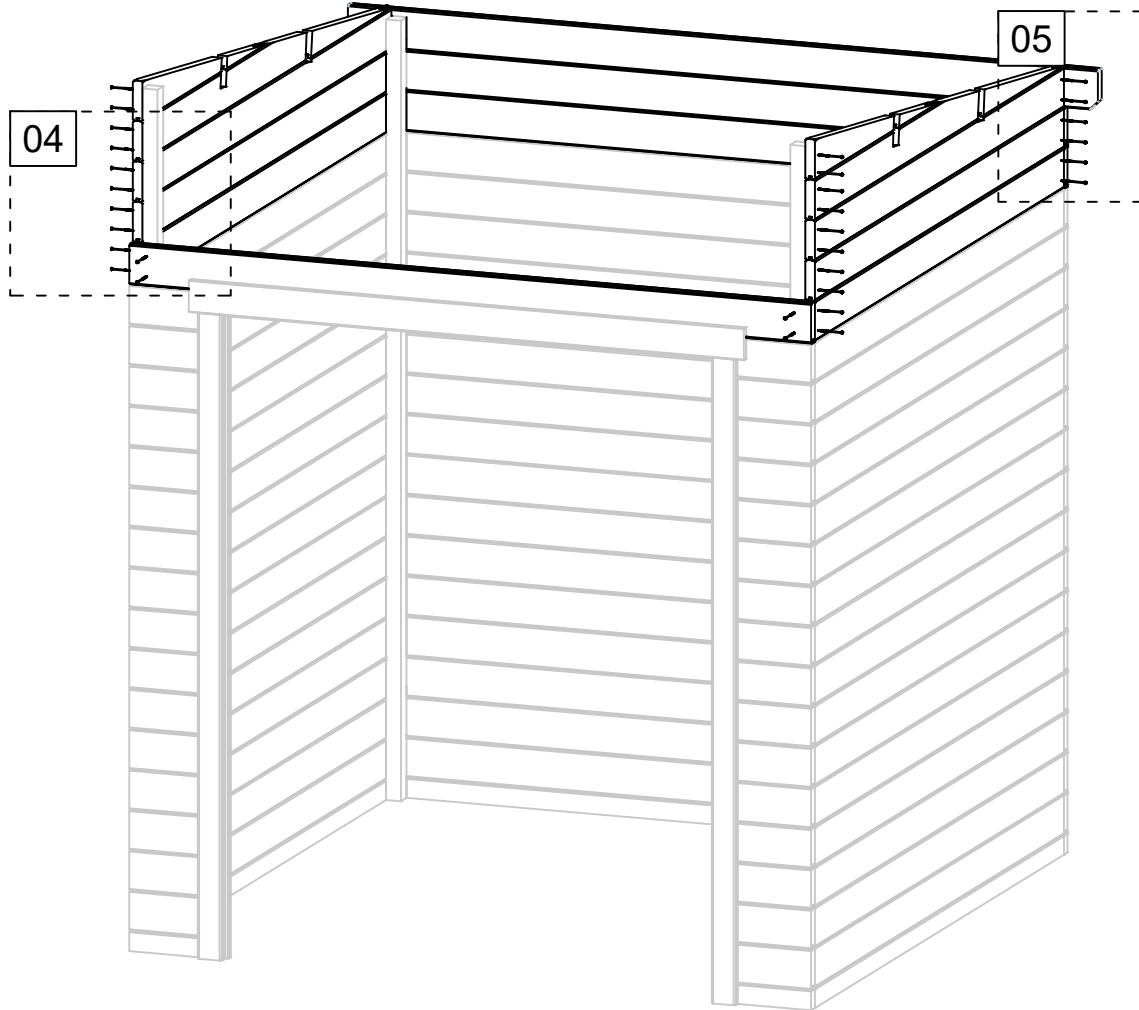

Art. Nr. 2851296