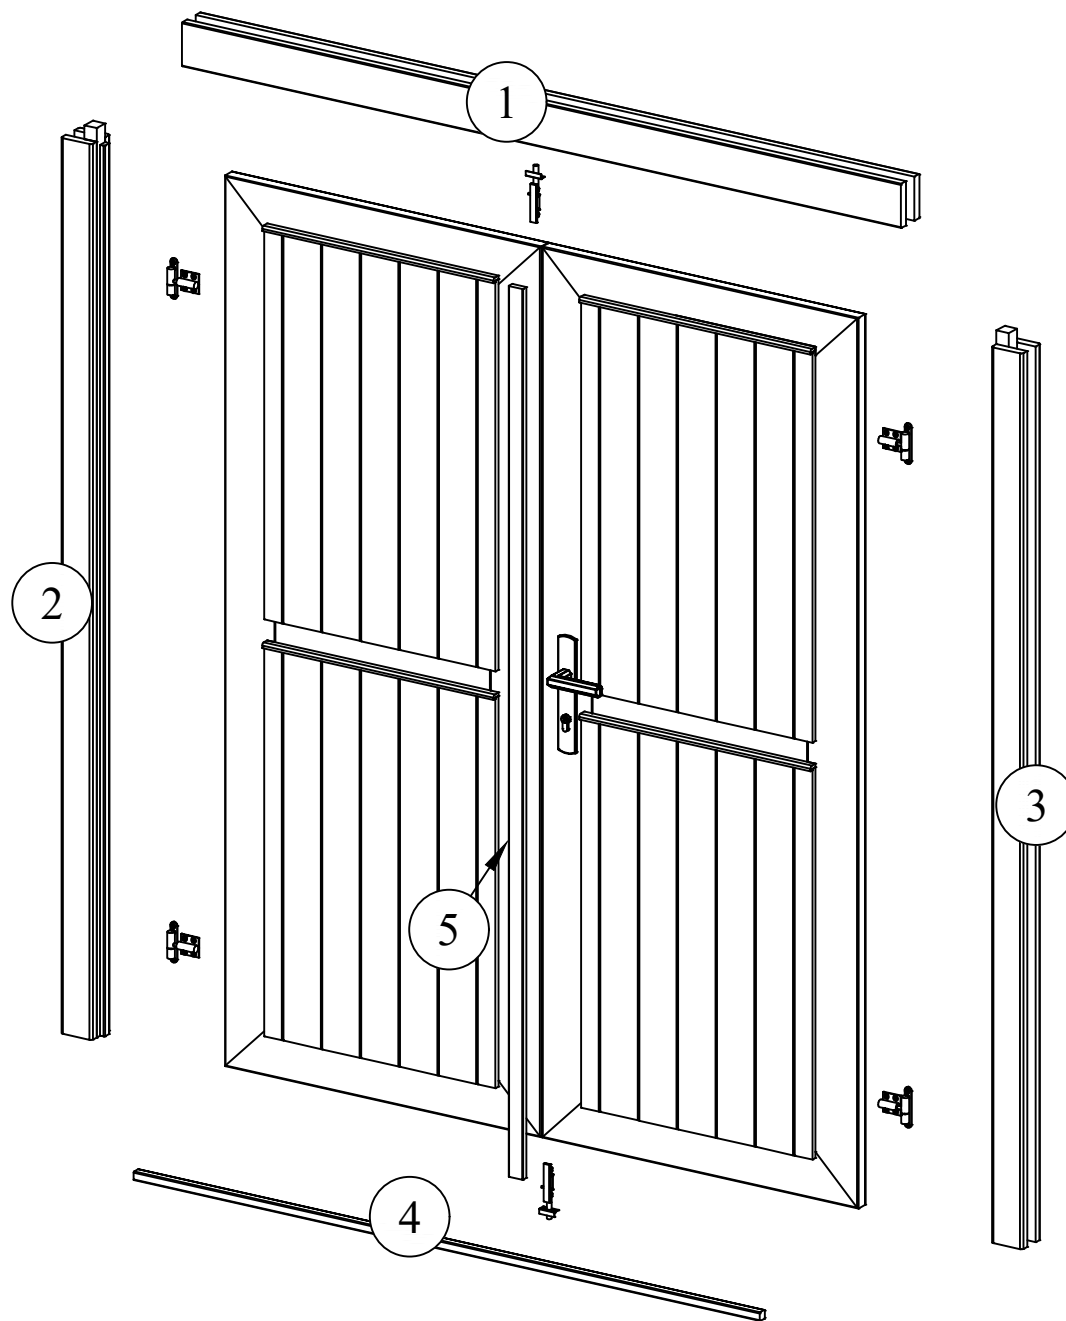

Pos	17.02.2022 Piece list - Stückliste - Liste des pièces - Elementi - Stuklijst - Tükitalabel 1944x340 AK.3.030.XM0.a XGA	1/1	Q	P (mm)	L (mm)
-----	---	-----	---	-----------	-----------

Glass size - Glasgröße - Taille de la vitre - Misura del vetro - Glas afmeting - Klaasi mõõt: 588x280 mm

Pos	26.01.2024	Piece list - Stückliste - Liste des pièces - Elementi - Stuklijst - Tükitabel 1494x1850 TUL.2.050.IVP.MMX28 TA+28	1/2	Q	P (mm)	L (mm)
						
						 1418x1792 mm
1	Upper door jamb - Türrahmen oben - Cadre de porte supérieur - Telaio superiore della porta - Bovendorpel - Ukse ülemine leng		1	66x100	1628	
2	Left door jamb - Türrahmen links - Cadre de porte gauche - Telaio montante sinistro della porta - Linkerstijl deurframe - Ukse vasak leng		1	66x80	1850	
3	Right door jamb - Türrahmen rechts - Cadre de porte droit - Telaio montante destro della porta - Rechterstijl deurframe - Ukse parem leng		1	66x80	1850	
4	Doorstep - Swelle - Barre de seuil - Soglia della porta - Deurdorpel - Lävepakk		1	20x21	1418	
5	Connection strip - Deckleiste - Baguette de battement - Profilo verticale della porta - Stulplijst - Kokkuvaltsiliist		1	13x30	1812	