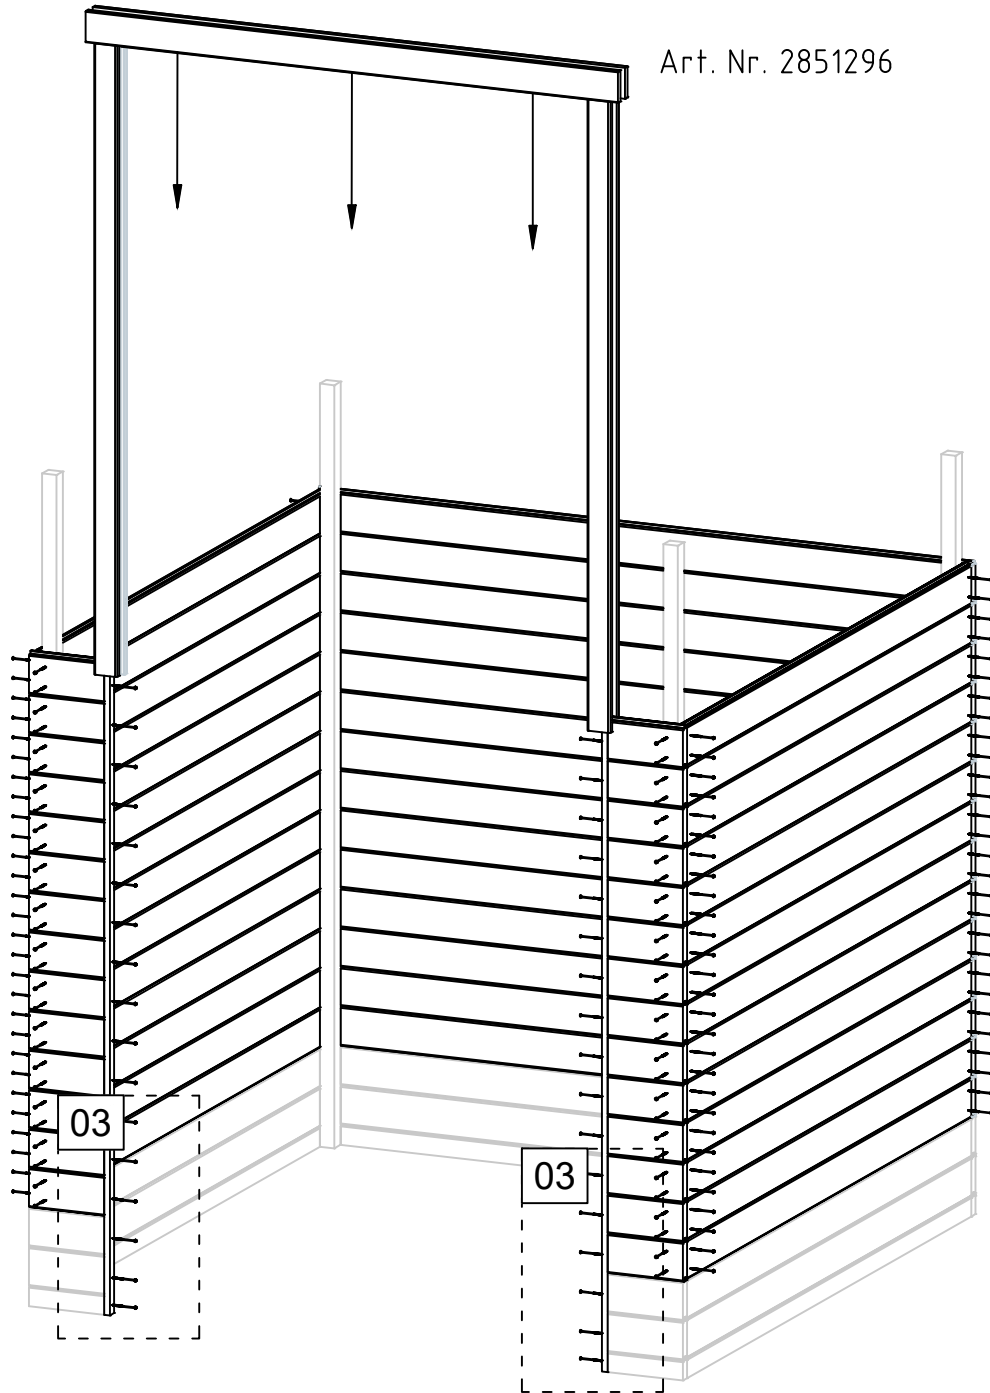

Art. Nr. 2851296