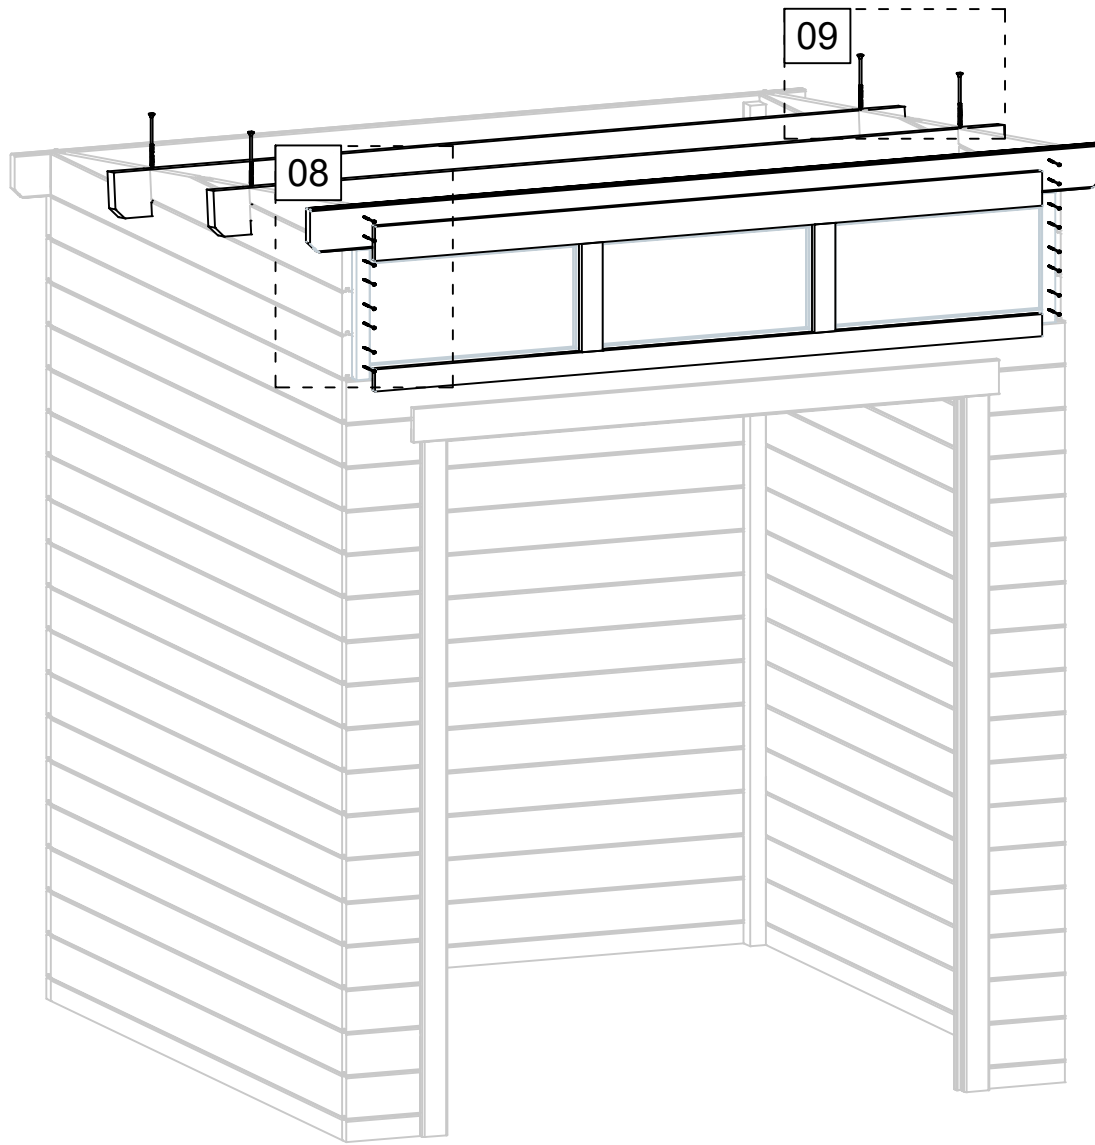

Art. Nr. 2851296