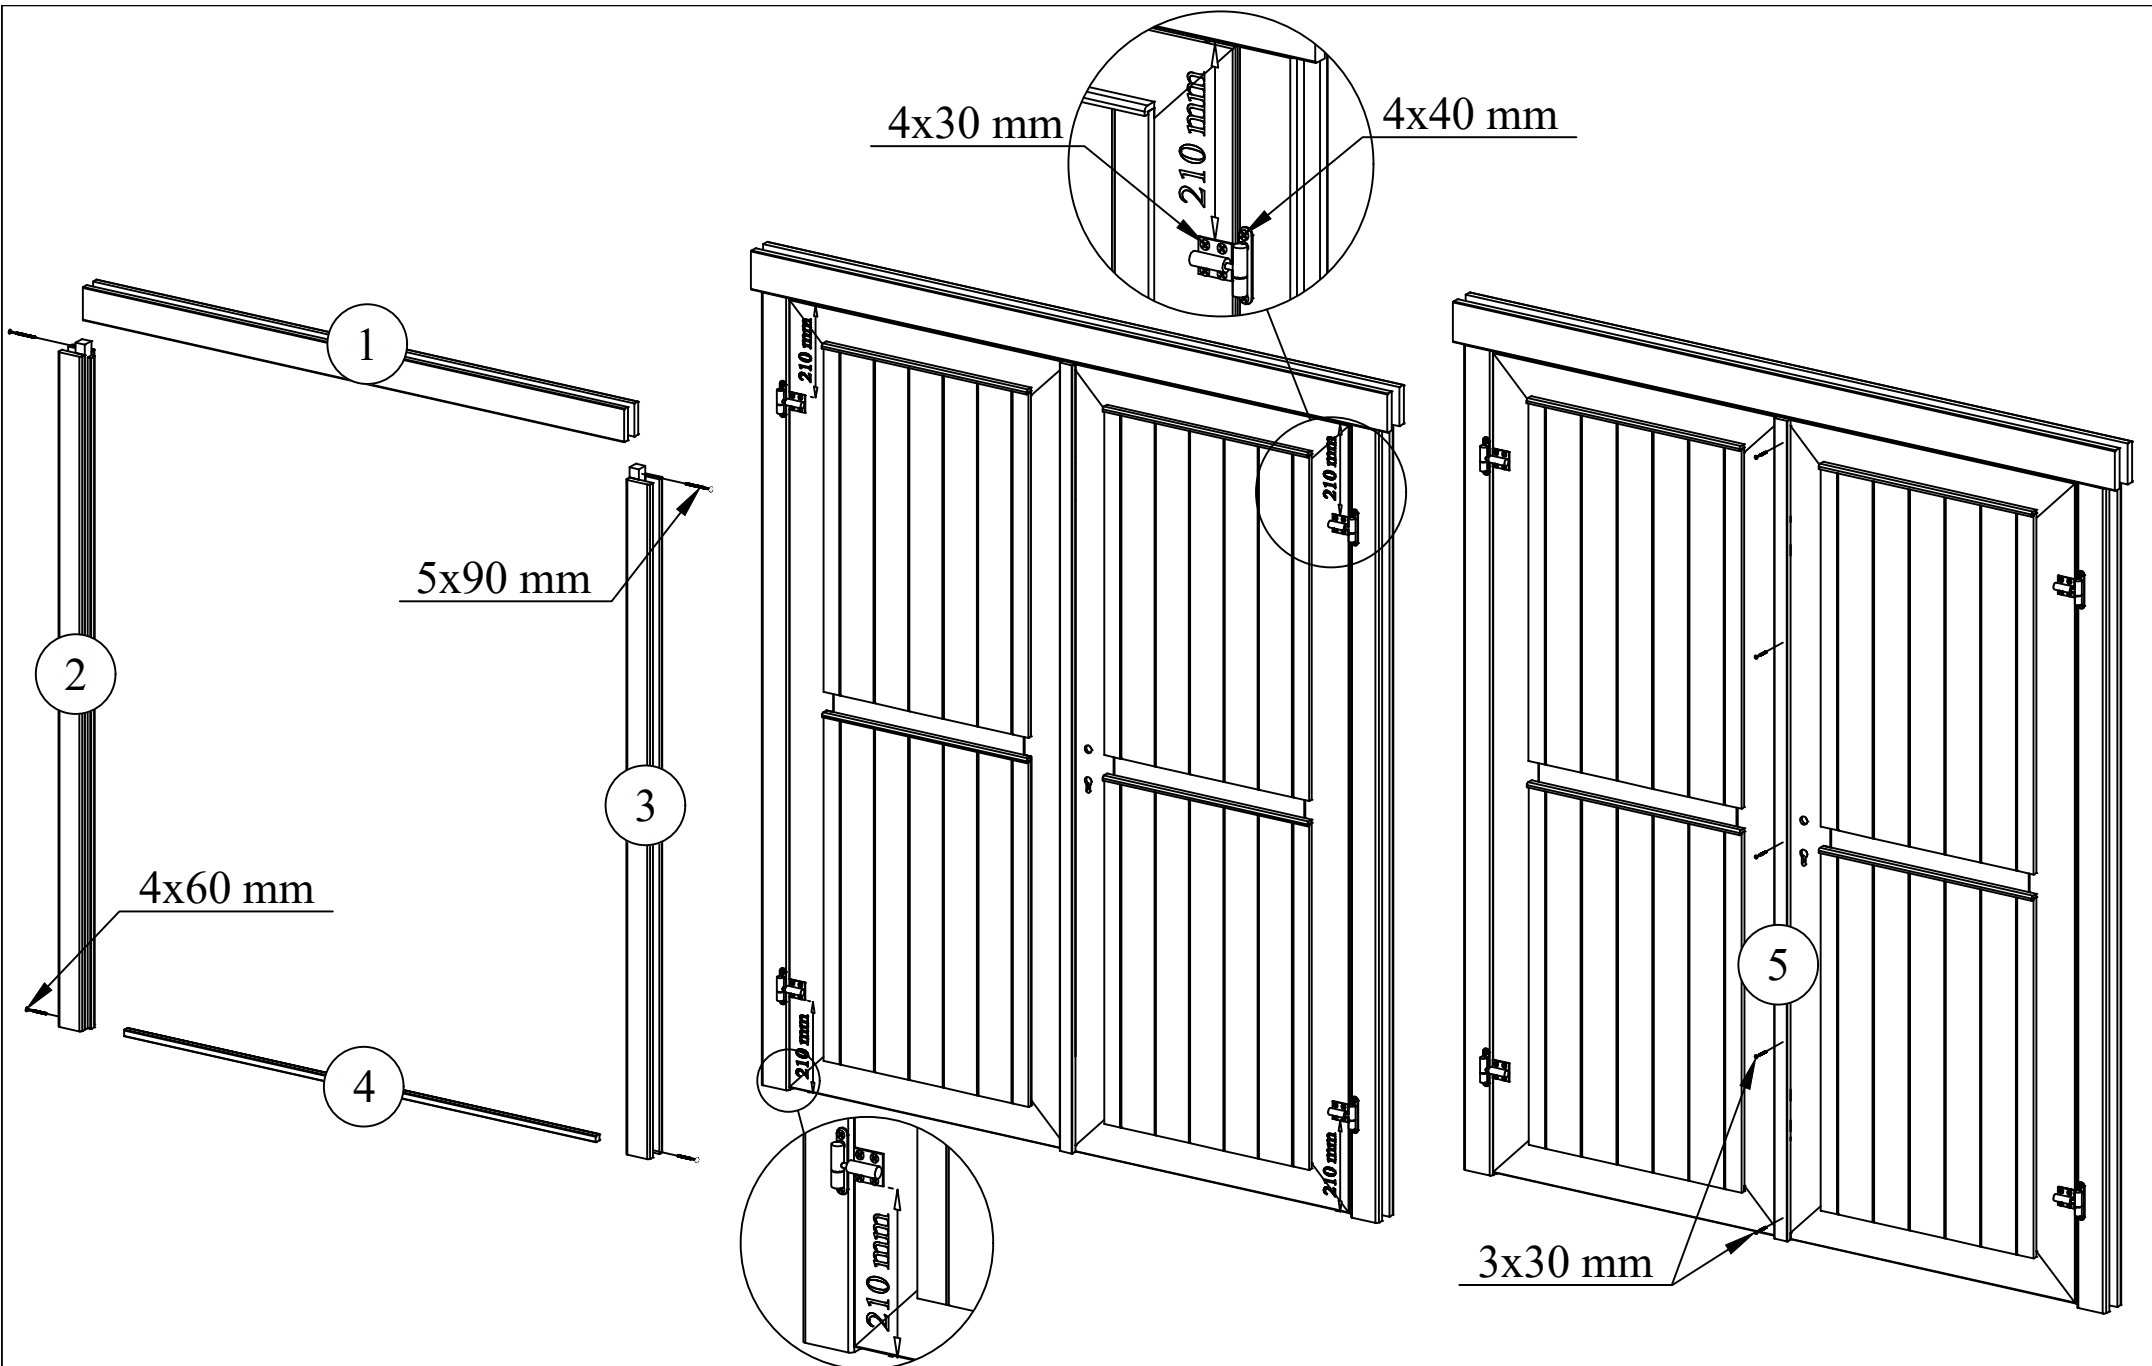

Pos	17.02.2022 Piece list - Stückliste - Liste des pièces - Elementi - Stuklijst - Tükitalabel 1944x340 AK.3.030.XM0.a XGA	1/1	Q	P (mm)	L (mm)
-----	---	-----	---	-----------	-----------

Glass size - Glasgröße - Taille de la vitre - Misura del vetro - Glas afmeting - Klaasi mõõt: 588x280 mm

Pos	26.01.2024	Piece list - Stückliste - Liste des pièces - Elementi - Stuklijst - Tükitabel 1494x1850 TUL.2.050.IVP.MMX28 TA+28	1/2	Q	P (mm)	L (mm)
						
						 1418x1792 mm
1	Upper door jamb - Türrahmen oben - Cadre de porte supérieur - Telaio superiore della porta - Bovendorpel - Ukse ülemine leng		1	66x100	1628	
2	Left door jamb - Türrahmen links - Cadre de porte gauche - Telaio montante sinistro della porta - Linkerstijl deurframe - Ukse vasak leng		1	66x80	1850	
3	Right door jamb - Türrahmen rechts - Cadre de porte droit - Telaio montante destro della porta - Rechterstijl deurframe - Ukse parem leng		1	66x80	1850	
4	Doorstep - Swelle - Barre de seuil - Soglia della porta - Deurdorpel - Lävepakk		1	20x21	1418	
5	Connection strip - Deckleiste - Baguette de battement - Profilo verticale della porta - Stulplijst - Kokkuvaltsiliist		1	13x30	1812	