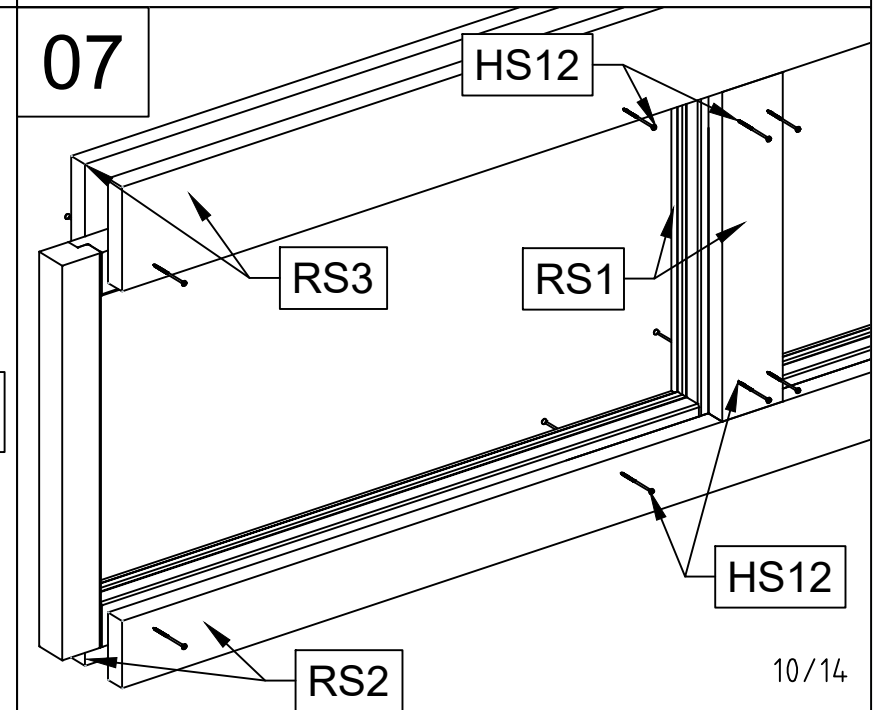

Art. Nr. 2851296