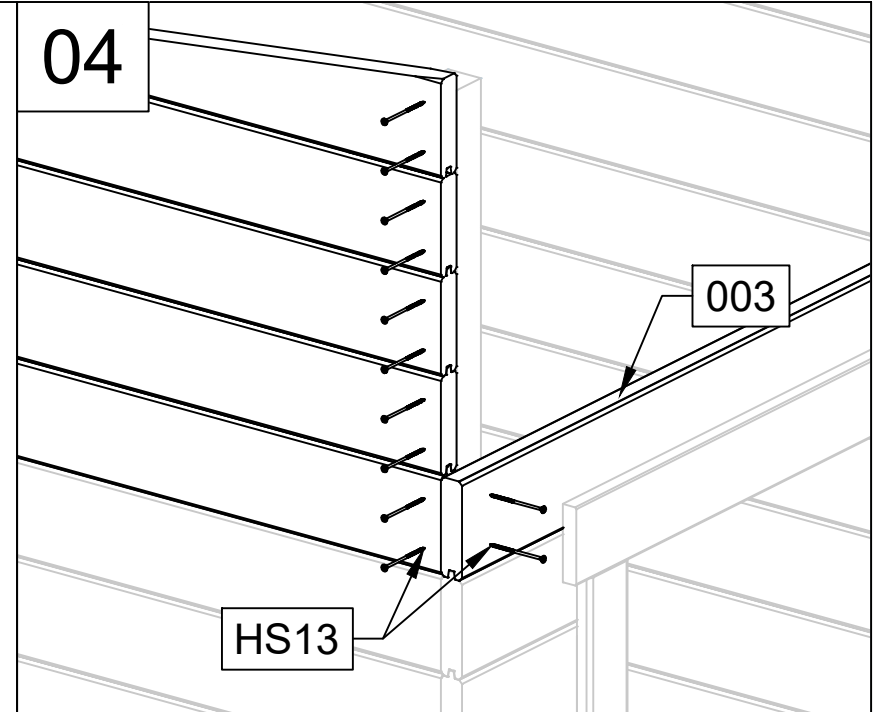

Art. Nr. 2851296