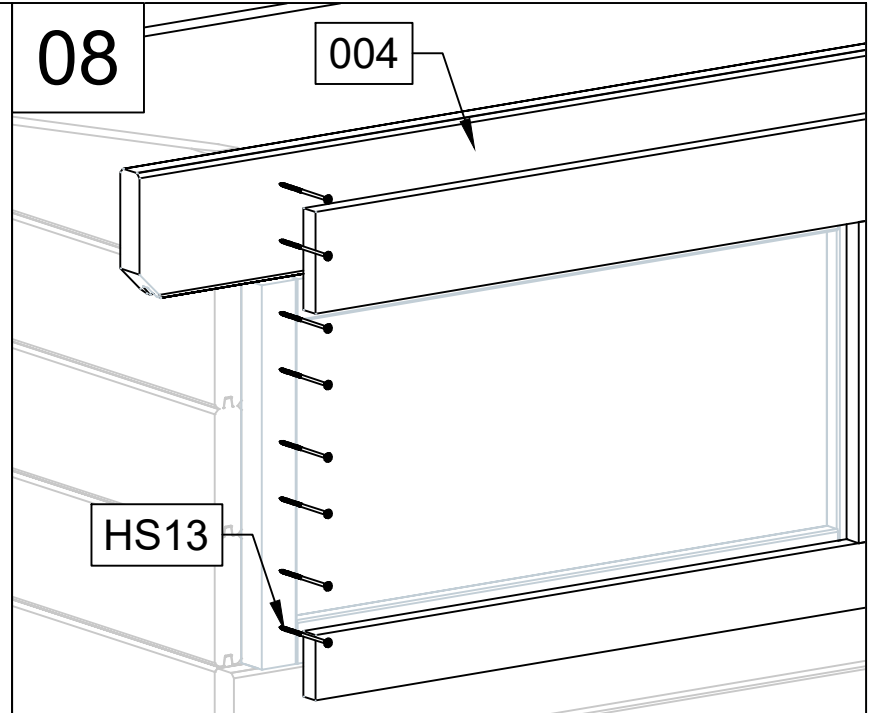

Art. Nr. 2851296