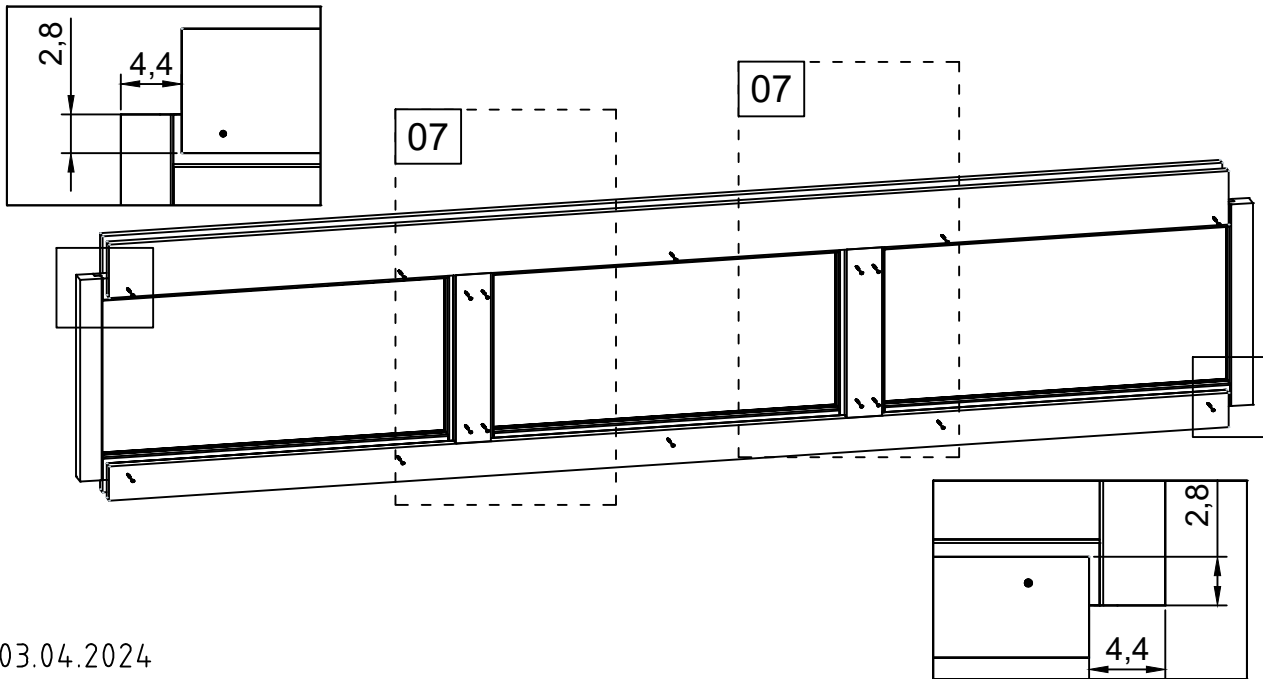

Art. Nr. 2851296