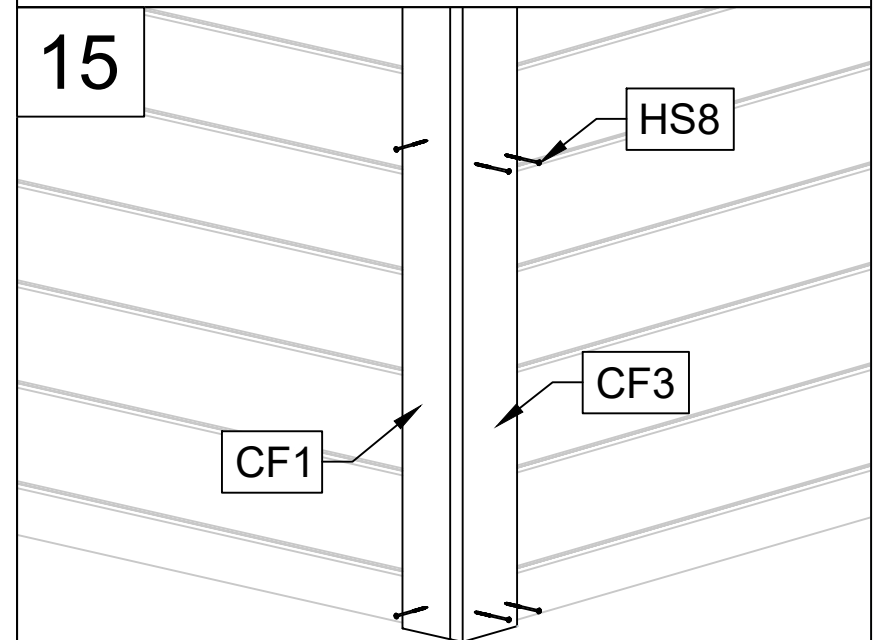

Pos	17.02.2022 Piece list - Stückliste - Liste des pièces - Elementi - Stuklijst - Tükitalabel 1944x340 AK.3.030.XM0.a XGA	1/1	Q	P (mm)	L (mm)
-----	---	-----	---	-----------	-----------

Glass size - Glasgröße - Taille de la vitre - Misura del vetro - Glas afmeting - Klaasi mõõt: 588x280 mm

Pos	26.01.2024	Piece list - Stückliste - Liste des pièces - Elementi - Stuklijst - Tükitabel 1494x1850 TUL.2.050.IVP.MMX28 TA+28	1/2	Q	P (mm)	L (mm)
						
						 1418x1792 mm
1	Upper door jamb - Türrahmen oben - Cadre de porte supérieur - Telaio superiore della porta - Bovendorpel - Ukse ülemine leng		1	66x100	1628	
2	Left door jamb - Türrahmen links - Cadre de porte gauche - Telaio montante sinistro della porta - Linkerstijl deurframe - Ukse vasak leng		1	66x80	1850	
3	Right door jamb - Türrahmen rechts - Cadre de porte droit - Telaio montante destro della porta - Rechterstijl deurframe - Ukse parem leng		1	66x80	1850	
4	Doorstep - Swelle - Barre de seuil - Soglia della porta - Deurdorpel - Lävepakk		1	20x21	1418	
5	Connection strip - Deckleiste - Baguette de battement - Profilo verticale della porta - Stulplijst - Kokkuvaltsiliist		1	13x30	1812	