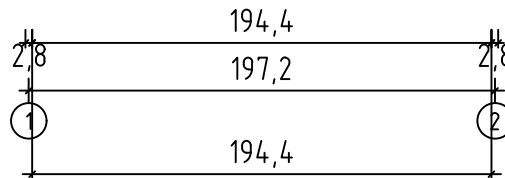

Art. Nr. 2851296

1/14

03.04.2024

Groundplan - Grundplan - Plan de masse -  
Planimetria - Plattegrond - Põhiplaan

Art. Nr. 2851296

Pos	03.04.2024 Piece list - Stückliste - Liste des pièces - Elementi - Stuklijst - Tükítabel Art.Nr. 2851296	5/14	Q	P (mm)	L (mm)
001 40010			2	28x57	230
002 40007			32	28x114	230
003 43414			1	28x114	2000
004 40012			2	28x114	2200
005 40013			1	28x57	2000
006 32068			18	28x114	2000
007 23514			2	28x57	194.4
008 21910			36	28x114	194.4
WA-1 43733			1		
WB-1 43733			1		
A-PR1 33279	Roof beam - Dachbalken - Panne de toit - Perlina del tetto - Gordingen / dakbalk - Pärilin 		2	44x120	2200
DB 30660	Roof boards - Dachbretter - Voliges - Perlina per tetto - Dakhout - Katuselaud 		25	90x15.5	2250
RS1 43026	Railing strip - Begrenzungsleiste - Rembarde - Sbarra - Afscheidingslijst - Piirdelaud 		4	18x58	284
RS2 43415	Railing strip - Begrenzungsleiste - Rembarde - Sbarra - Afscheidingslijst - Piirdelaud 		2	18x58	1856
RFF1 43418	Roofing felt fillet - Dachpappenleiste - Baguette de fixation du feutre bitumeux - Asse per fissaggio guaina bituminosa - Afdeklijst asfaltpapier - Katusepapiilist 		1	18x58	2236
RFF2 43734	Roofing felt fillet - Dachpappenleiste - Baguette de fixation du feutre bitumeux - Asse per fissaggio guaina bituminosa - Afdeklijst asfaltpapier - Katusepapiilist 		2	18x58	2260
CF1 43028	Corner fillet - Deckleiste - Profils de finition angles a l'exterieur - Massello d'angolo - (hoek)lijst - Nurgaliist 		2	18x70	2220
CF2 24882	Corner fillet - Deckleiste - Profils de finition angles a l'exterieur - Massello d'angolo - (hoek)lijst - Nurgaliist 		2	18x70	2451
RS3 43420	Railing strip - Begrenzungsleiste - Rembarde - Sbarra - Afscheidingslijst - Piirdelaud 		2	18x90	1856
CF3 43029	Corner fillet - Deckleiste - Profils de finition angles a l'exterieur - Massello d'angolo - (hoek)lijst - Nurgaliist 		2	18x90	2109
CF4 24886	Corner fillet - Deckleiste - Profils de finition angles a l'exterieur - Massello d'angolo - (hoek)lijst - Nurgaliist 		2	18x90	2337
P1 44805	Corner stud - Eckpfosten - Poteaux d'angle pour fixation des madriers - Perno angolare - Hoek staander (kolom) - Nurgapost 		2	55x55	2280
P2 48039	Corner stud - Eckpfosten - Poteaux d'angle pour fixation des madriers - Perno angolare - Hoek staander (kolom) - Nurgapost 		2	55x55	2430