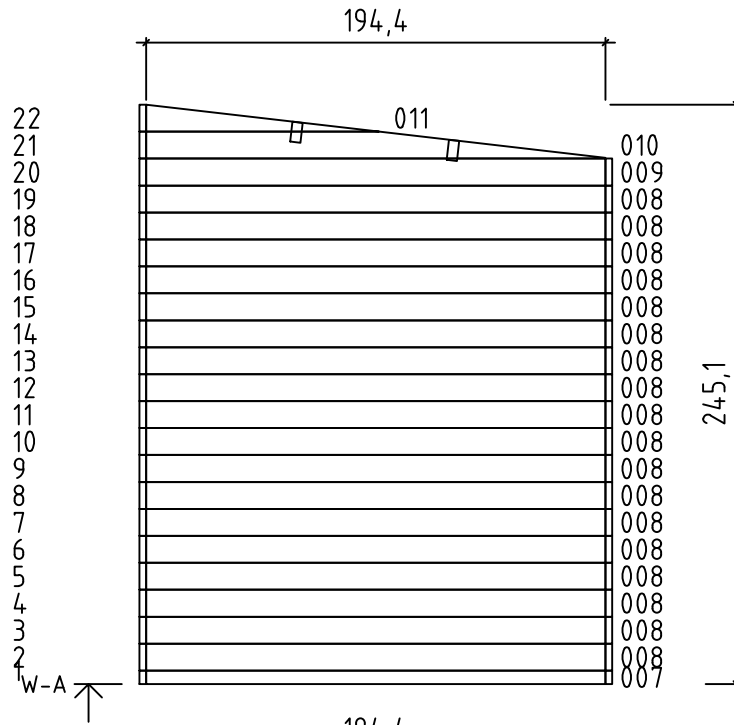

Art. Nr. 2851296

1/14

03.04.2024

Groundplan - Grundplan - Plan de masse -  
Planimetria - Plattegrond - Põhiplaan

Art. Nr. 2851296

Pos	03.04.2024 Piece list - Stückliste - Liste des pièces - Elementi - Stuklijst - Tükítabel Art.Nr. 2851296	5/14	Q	P (mm)	L (mm)
001 40010			2	28x57	230
002 40007			32	28x114	230
003 43414			1	28x114	2000
004 40012			2	28x114	2200
005 40013			1	28x57	2000
006 32068			18	28x114	2000
007 23514			2	28x57	194.4
008 21910			36	28x114	194.4
WA-1 43733			1		
WB-1 43733			1		
A-PR1 33279	Roof beam - Dachbalken - Panne de toit - Perlina del tetto - Gordingen / dakbalk - Pärilin 		2	44x120	2200
DB 30660	Roof boards - Dachbretter - Voliges - Perlina per tetto - Dakhout - Katuselaud 		25	90x15.5	2250
RS1 43026	Railing strip - Begrenzungsleiste - Rembarde - Sbarra - Afscheidingslijst - Piirdelaud 		4	18x58	284
RS2 43415	Railing strip - Begrenzungsleiste - Rembarde - Sbarra - Afscheidingslijst - Piirdelaud 		2	18x58	1856
RFF1 43418	Roofing felt fillet - Dachpappenleiste - Baguette de fixation du feutre bitumeux - Asse per fissaggio guaina bituminosa - Afdeklijst asfaltpapier - Katusepapiilist 		1	18x58	2236
RFF2 43734	Roofing felt fillet - Dachpappenleiste - Baguette de fixation du feutre bitumeux - Asse per fissaggio guaina bituminosa - Afdeklijst asfaltpapier - Katusepapiilist 		2	18x58	2260
CF1 43028	Corner fillet - Deckleiste - Profils de finition angles a l'exterieur - Massello d'angolo - (hoek)lijst - Nurgaliist 		2	18x70	2220
CF2 24882	Corner fillet - Deckleiste - Profils de finition angles a l'exterieur - Massello d'angolo - (hoek)lijst - Nurgaliist 		2	18x70	2451
RS3 43420	Railing strip - Begrenzungsleiste - Rembarde - Sbarra - Afscheidingslijst - Piirdelaud 		2	18x90	1856
CF3 43029	Corner fillet - Deckleiste - Profils de finition angles a l'exterieur - Massello d'angolo - (hoek)lijst - Nurgaliist 		2	18x90	2109
CF4 24886	Corner fillet - Deckleiste - Profils de finition angles a l'exterieur - Massello d'angolo - (hoek)lijst - Nurgaliist 		2	18x90	2337
P1 44805	Corner stud - Eckpfosten - Poteaux d'angle pour fixation des madriers - Perno angolare - Hoek staander (kolom) - Nurgapost 		2	55x55	2280
P2 48039	Corner stud - Eckpfosten - Poteaux d'angle pour fixation des madriers - Perno angolare - Hoek staander (kolom) - Nurgapost 		2	55x55	2430