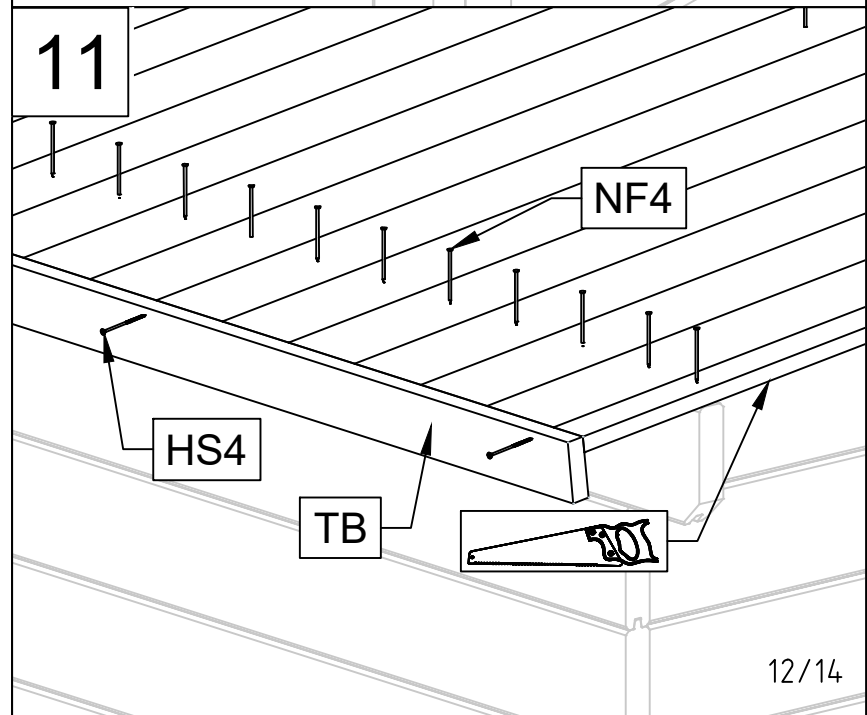

Art. Nr. 2851296