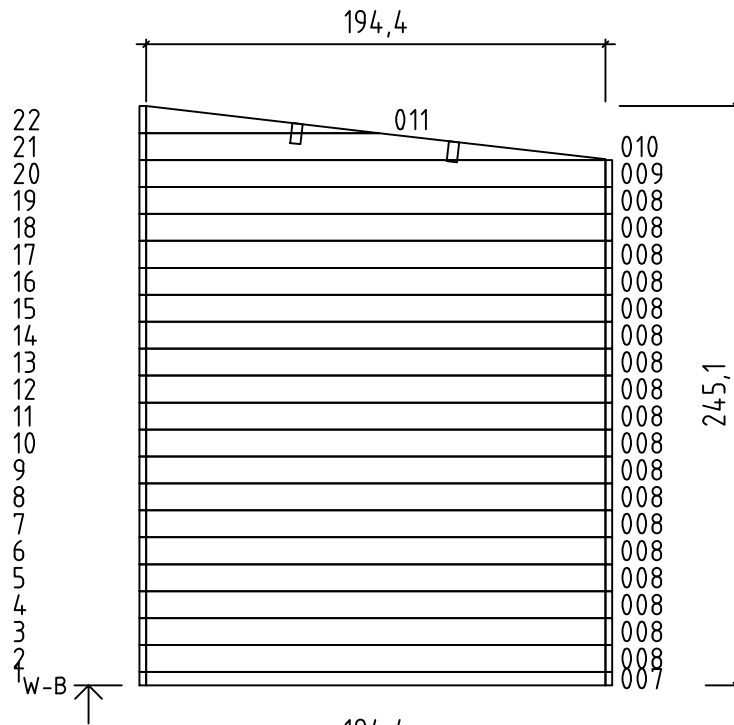

Art. Nr. 2851296

1/14

03.04.2024

Groundplan - Grundplan - Plan de masse -  
Planimetria - Plattegrond - Põhiplaan

Art. Nr. 2851296

Pos	03.04.2024 Piece list - Stückliste - Liste des pièces - Elementi - Stuklijst - Tükítabel Art.Nr. 2851296	5/14	Q	P (mm)	L (mm)
001 40010			2	28x57	230
002 40007			32	28x114	230
003 43414			1	28x114	2000
004 40012			2	28x114	2200
005 40013			1	28x57	2000
006 32068			18	28x114	2000
007 23514			2	28x57	194.4
008 21910			36	28x114	194.4
WA-1 43733			1		
WB-1 43733			1		
A-PR1 33279	Roof beam - Dachbalken - Panne de toit - Perlina del tetto - Gordingen / dakbalk - Pärilin 		2	44x120	2200
DB 30660	Roof boards - Dachbretter - Voliges - Perlina per tetto - Dakhout - Katuselaud 		25	90x15.5	2250
RS1 43026	Railing strip - Begrenzungsleiste - Rembarde - Sbarra - Afscheidingslijst - Piirdelaud 		4	18x58	284
RS2 43415	Railing strip - Begrenzungsleiste - Rembarde - Sbarra - Afscheidingslijst - Piirdelaud 		2	18x58	1856
RFF1 43418	Roofing felt fillet - Dachpappenleiste - Baguette de fixation du feutre bitumeux - Asse per fissaggio guaina bituminosa - Afdeklijst asfaltpapier - Katusepapiilist 		1	18x58	2236
RFF2 43734	Roofing felt fillet - Dachpappenleiste - Baguette de fixation du feutre bitumeux - Asse per fissaggio guaina bituminosa - Afdeklijst asfaltpapier - Katusepapiilist 		2	18x58	2260
CF1 43028	Corner fillet - Deckleiste - Profils de finition angles a l'exterieur - Massello d'angolo - (hoek)lijst - Nurgaliist 		2	18x70	2220
CF2 24882	Corner fillet - Deckleiste - Profils de finition angles a l'exterieur - Massello d'angolo - (hoek)lijst - Nurgaliist 		2	18x70	2451
RS3 43420	Railing strip - Begrenzungsleiste - Rembarde - Sbarra - Afscheidingslijst - Piirdelaud 		2	18x90	1856
CF3 43029	Corner fillet - Deckleiste - Profils de finition angles a l'exterieur - Massello d'angolo - (hoek)lijst - Nurgaliist 		2	18x90	2109
CF4 24886	Corner fillet - Deckleiste - Profils de finition angles a l'exterieur - Massello d'angolo - (hoek)lijst - Nurgaliist 		2	18x90	2337
P1 44805	Corner stud - Eckpfosten - Poteaux d'angle pour fixation des madriers - Perno angolare - Hoek staander (kolom) - Nurgapost 		2	55x55	2280
P2 48039	Corner stud - Eckpfosten - Poteaux d'angle pour fixation des madriers - Perno angolare - Hoek staander (kolom) - Nurgapost 		2	55x55	2430